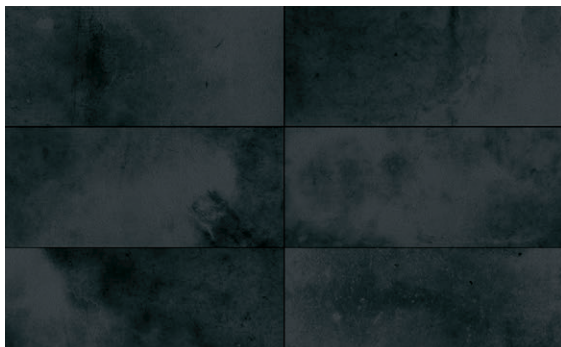

Green York EB3495

Blue Nilo EB3390

Blue Orinoco EB3370

Violet Guadalajara EB3990

tempio®

COLORES INKJET INKJET COLOURS

Amazonia Miel

Amazonia Canela

Stromboli Light

Amazonia Café

Calacatta Grey

Stromboli Silver

Sea Rock Caramel

Anthracite

Canyon Creme

Canyon Mix