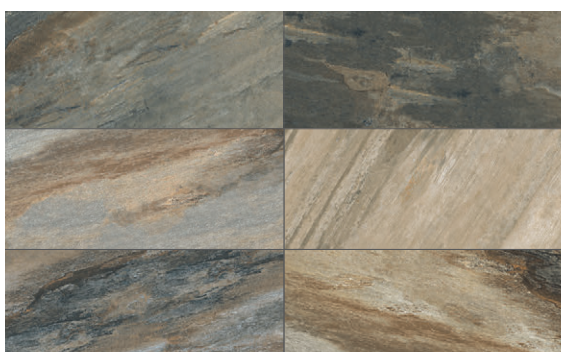

Yellow Angola EB3680

Yellow Tanzania EB3660

Green Surrey EB3460

Blue Volga EB3315

Violet Monterrey EB3950

Violet Nicaragua EB3985

Red Murano EB3550

Green Leicester EB3480

Green York EB3495

Blue Nilo EB3390

Blue Orinoco EB3370

Violet Guadalajara EB3990

tempio®

COLORES INKJET INKJET COLOURS

Amazonia Miel

Amazonia Canela

Stromboli Light

Amazonia Café

Calacatta Grey

Stromboli Silver

Sea Rock Caramel

Anthracite

Canyon Creme

Canyon Mix

Woods Nordic

Travertino

Red Flamed

Cupira Marengo

Canyon Cal

Woods Olivo