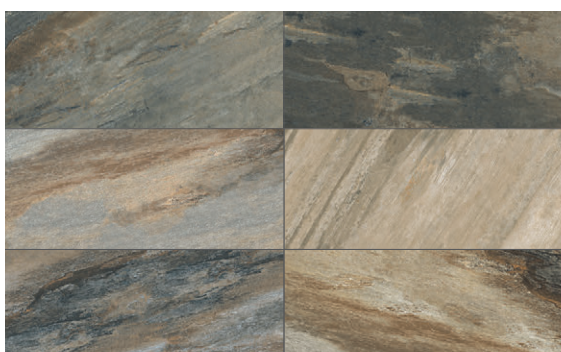

Yellow Angola EB3680

Yellow Tanzania EB3660

Green Surrey EB3460

Blue Volga EB3315

Violet Monterrey EB3950

Violet Nicaragua EB3985

Red Murano EB3550

Green Leicester EB3480

Green York EB3495

Blue Nilo EB3390

Blue Orinoco EB3370

Violet Guadalajara EB3990

tempio®

_COLORES INKJET
_INKJET COLOURS

Amazonia Miel

Amazonia Café

Amazonia Canela

Calacatta Grey

Stromboli Light

Stromboli Silver

Sea Rock Caramel

Anthracite

Canyon Creme

Canyon Mix

Woods Nordic

Travertino

Red Flamed

Cupira Marengo

Canyon Cal

Woods Olivo