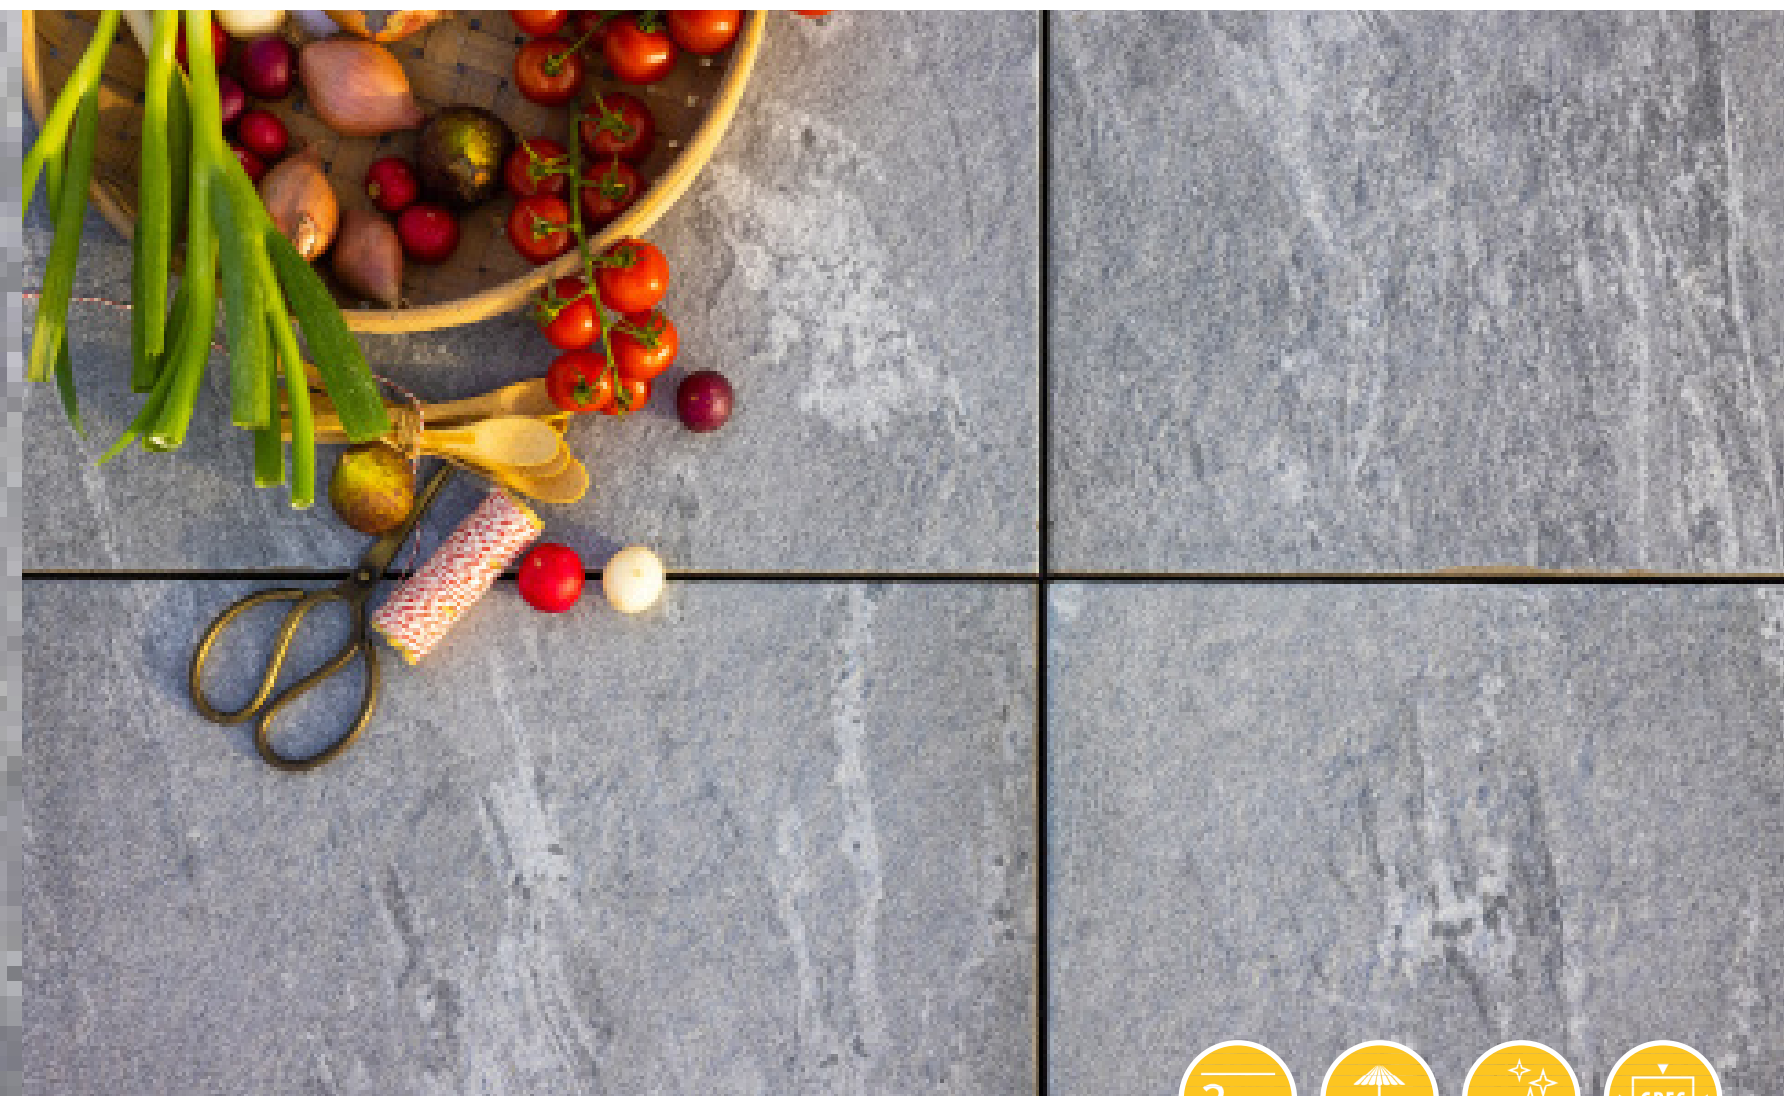

KERAMIEK

Tiago Black

Het design van de Tiago Black bestaat uit een vlammeende Quartz look. Uiterst gevarieerd én uitgesproken. Dankzij deze natuurlijke variatie ontstaat een esthetisch 'landschap'. Met de keuze voor Tiago Black creëer je een terras dat de aandacht mag vragen!

GERECTIFICEERD
ITALIAANS DESIGN
GRES PORCELLENATO

Op de foto:
Tiago Black