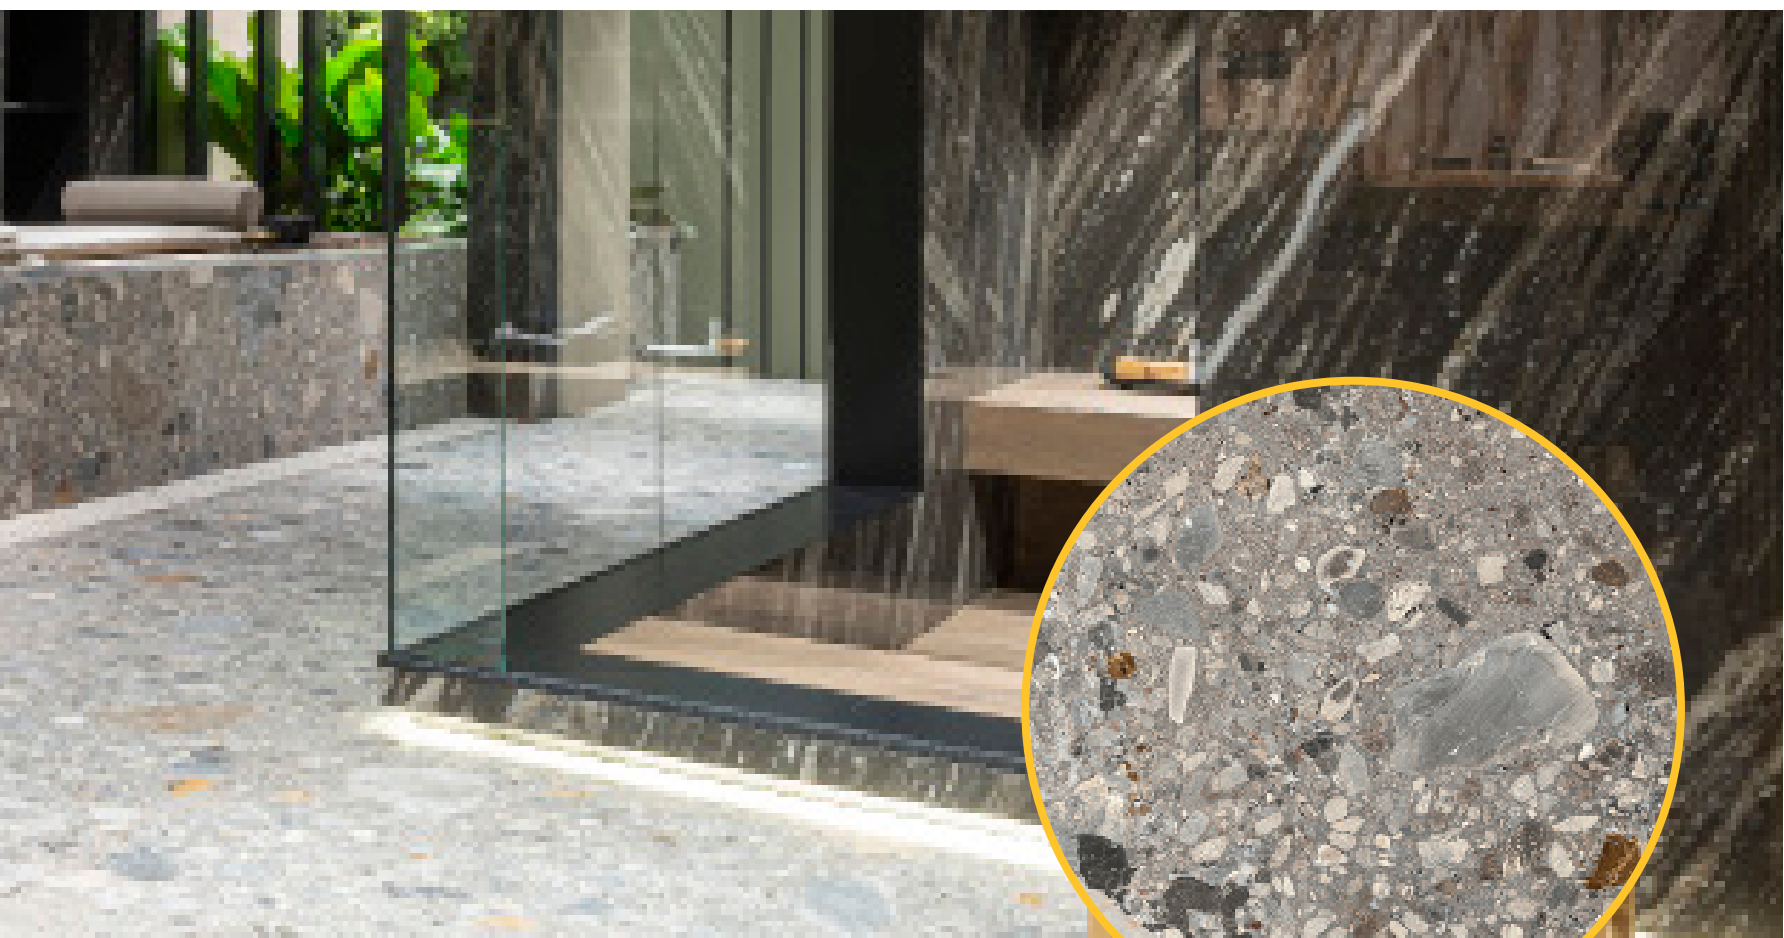

2 cm | Mirage en TwentyGres®

Keramik van Mirage staat naast de hoogstaande technische kwaliteit ook bekend om de esthetische aspecten. Mirage biedt één van de mooiste collecties ter wereld aan. De designs worden altijd in de eigen designstudio ontworpen en zijn daardoor 100% uniek. Veel series zijn geïnspireerd op de luxe van natuursteen maar ook moderne, industriële designs maken het aanbod compleet. Daarbij geniet de range van Mirage technische perfectie: de tegels zijn gerectificeerd (maatvast en gelijke zijden) en bestaan uit door en door keramisch materiaal (gres