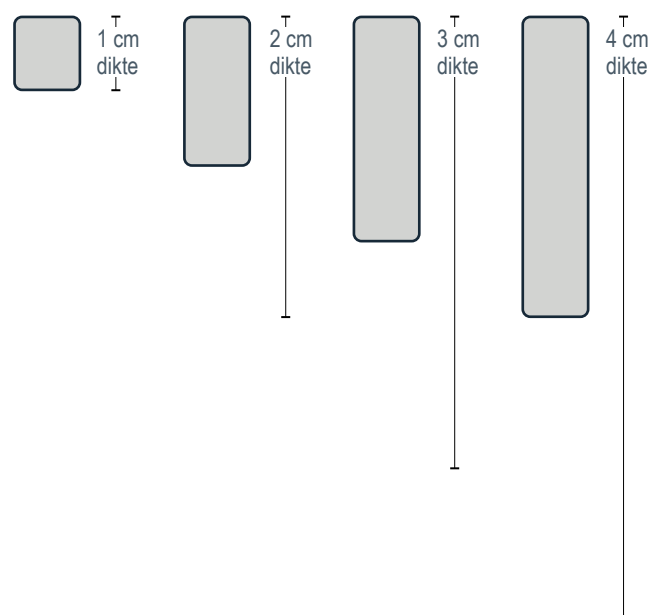

4 cm | GeoCeramica®

Bij GeoCeramica hebben we de benodigde bodemvoorbereiding als het ware aan de keramiek bevestigd. Hierdoor laat GeoCeramica® zich relatief eenvoudig leggen, zonder wachttijden en tegen minder kosten dan met het aanleggen van reguliere 2 cm keramiek.