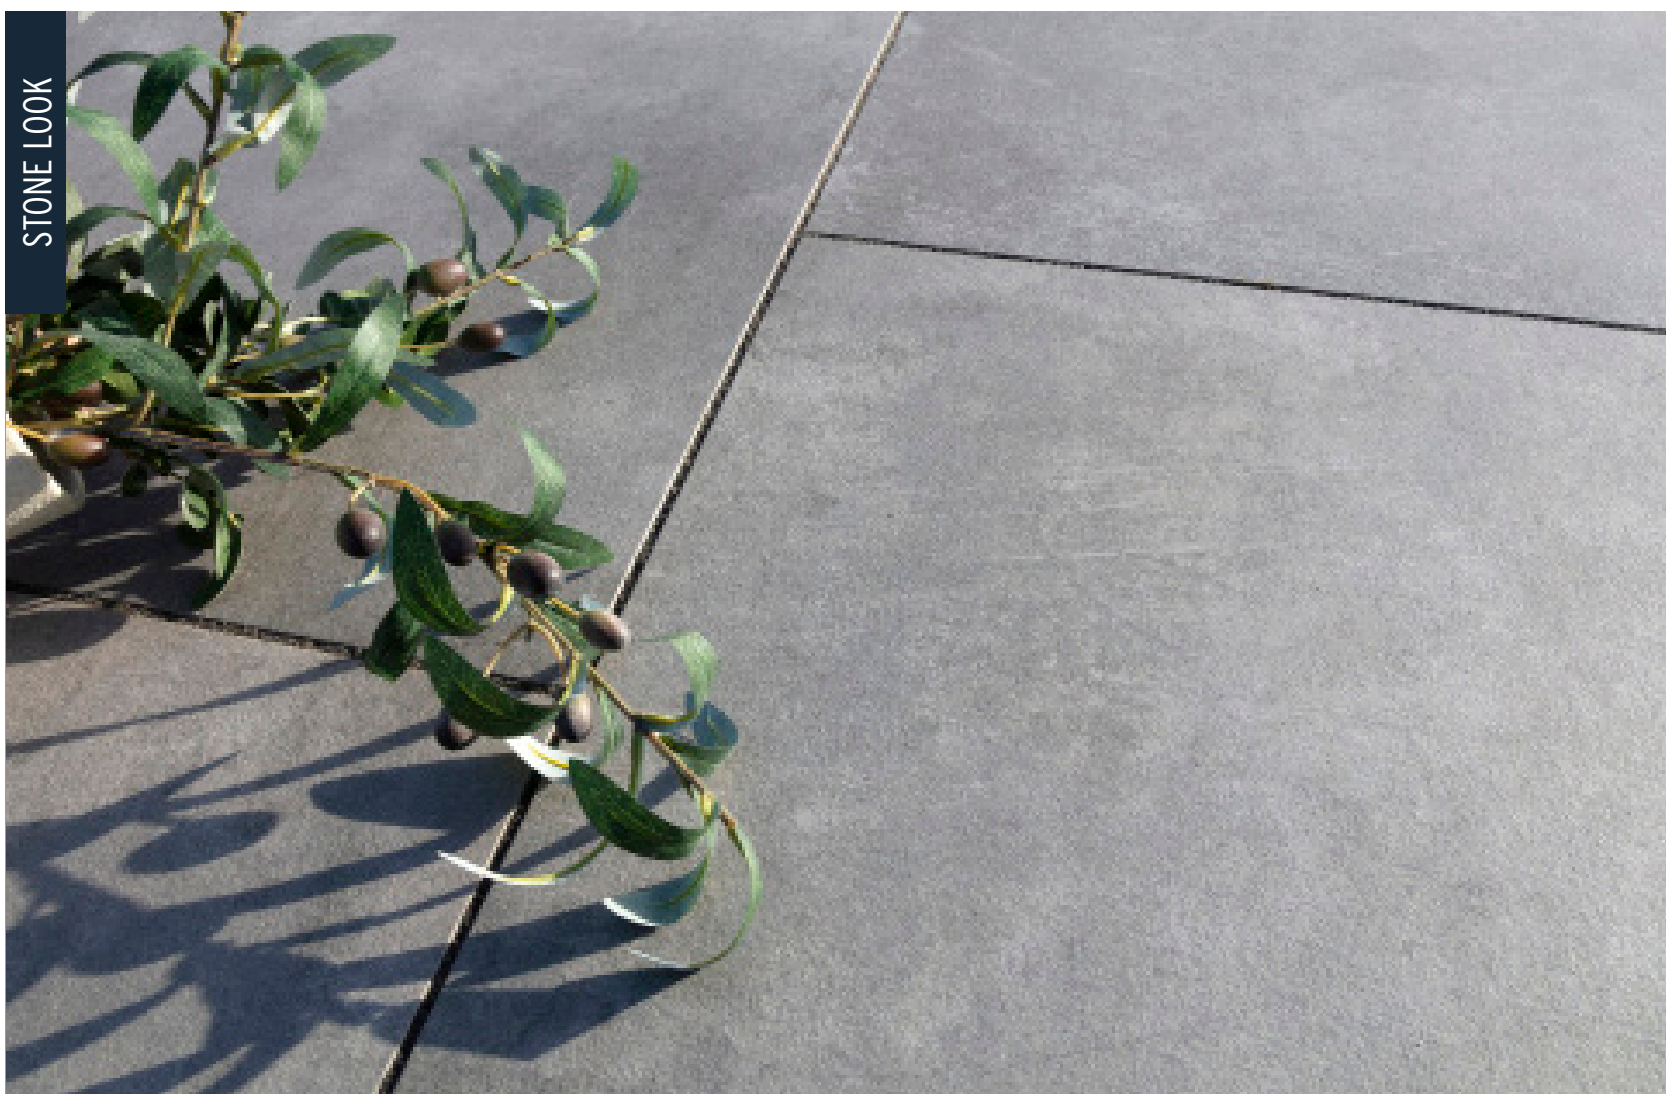

AMBIANCE	80 x 80 x 2
1. ANTRACITE	✓
2. GREIGE	✓
3. GRIGIO	✓

Beschikbaarheid (✓) | Kijk voor adviesprijzen op: www.mbituin.nl