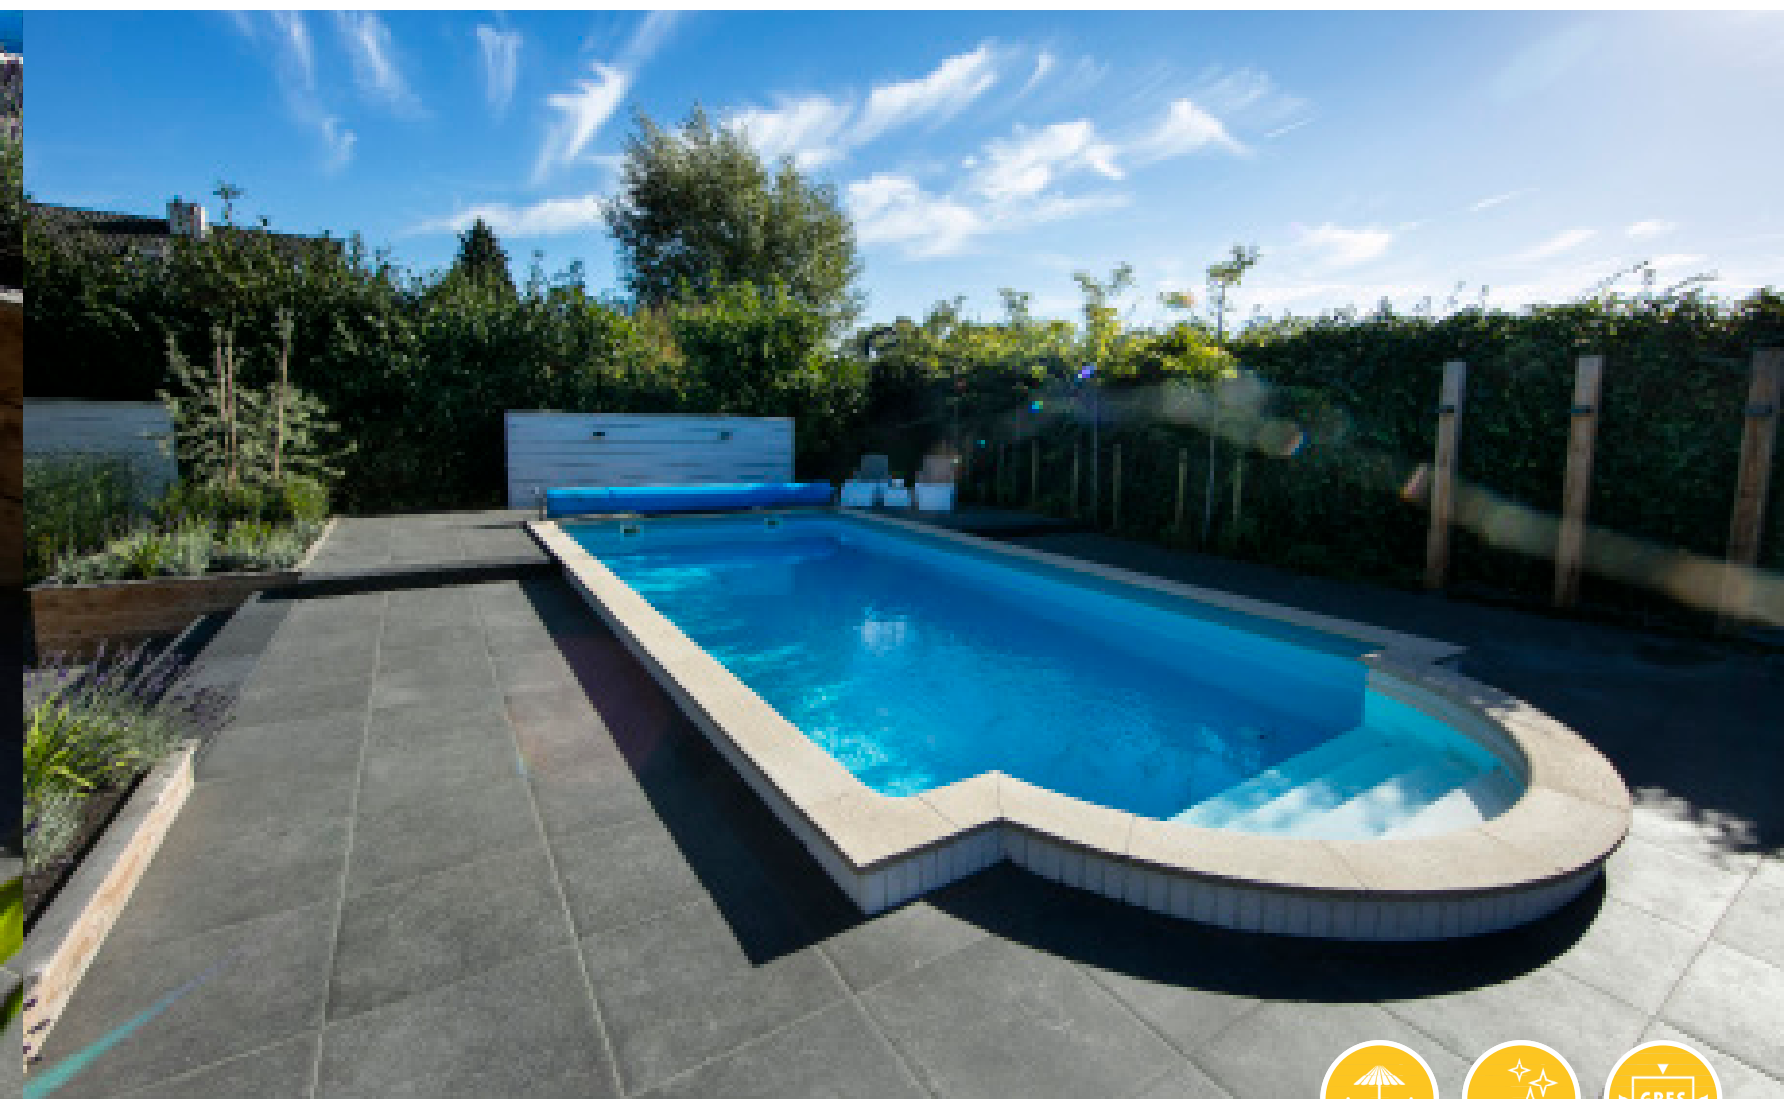

KERAMIEK

Monte

MBI brengt onder eigen label 'Pietra di Ceramica' op de markt. Wij kijken daarbij specifiek naar je wensen. Hier is de serie Monte uit voort gekomen. Een moderne keramische terrastegel in drie schitterende, gewolkte kleurstellingen. Deze serie wordt exclusief door Mirage voor MBI geproduceerd. Op maat gemaakt voor jou, als liefhebber van mooie, kwalitatieve materialen met een bijzonder onderhoudsvriendelijk karakter.

EXCLUSIEF GEMAAKT
VOOR

MBI

Op de foto:

Links / rechts: Monte Ferro