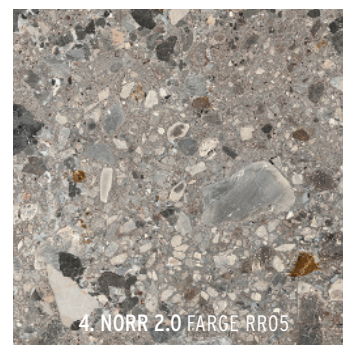

NORR (2.0)	60 x 60 x 2	90 x 90 x 2	120 x 120 x 2
1. GRA RR 02	√*	√	√*
2. SVART RR 03	√*	√*	
3. VIT RR 01	√*	√	
4. FARGE RR05	√*		

Beschikbaarheid (√) | Kijk voor adviesprijzen op: www.mbituin.nl | *Op bestelling leverbaar