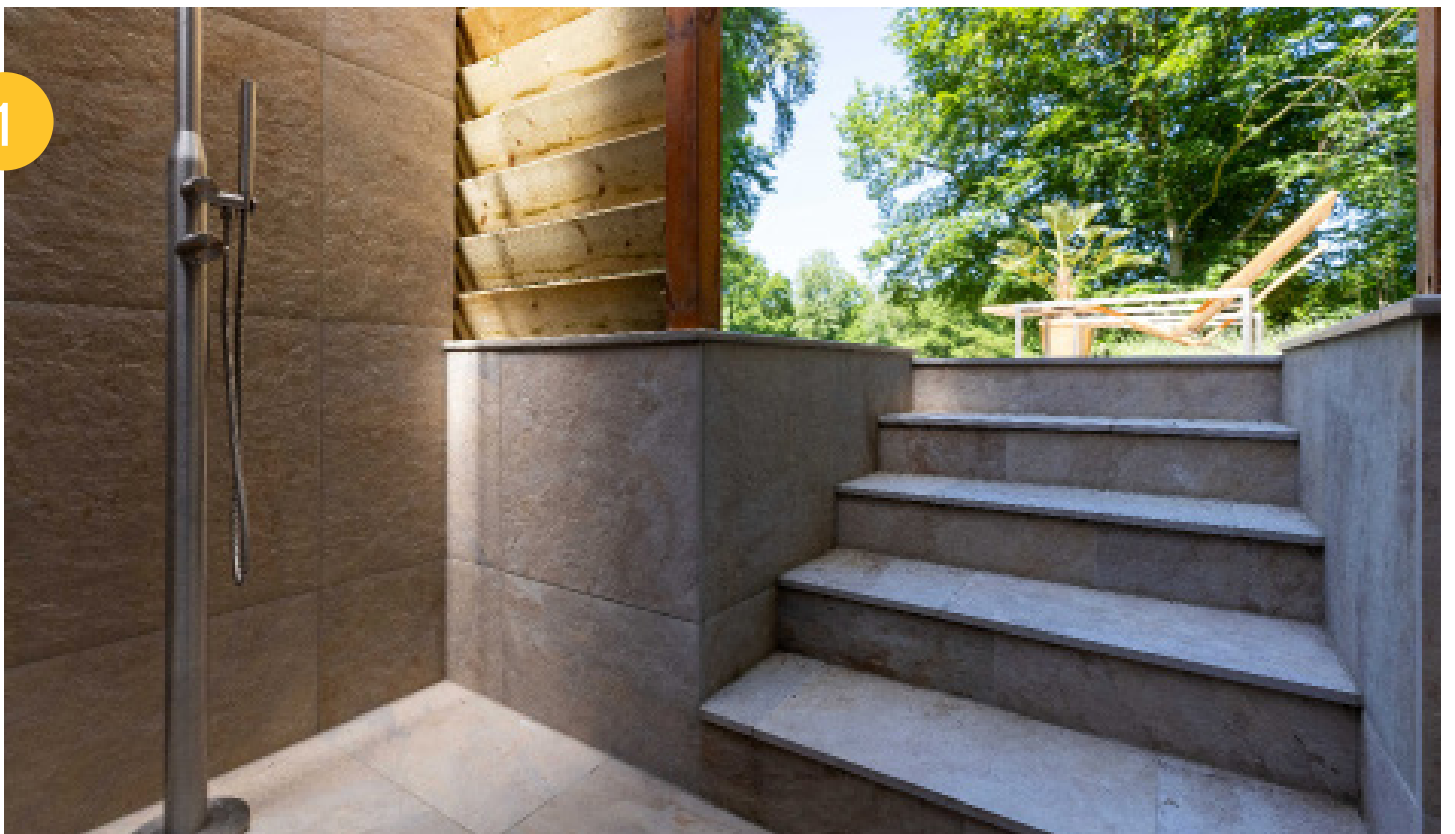

#mooimetMBI