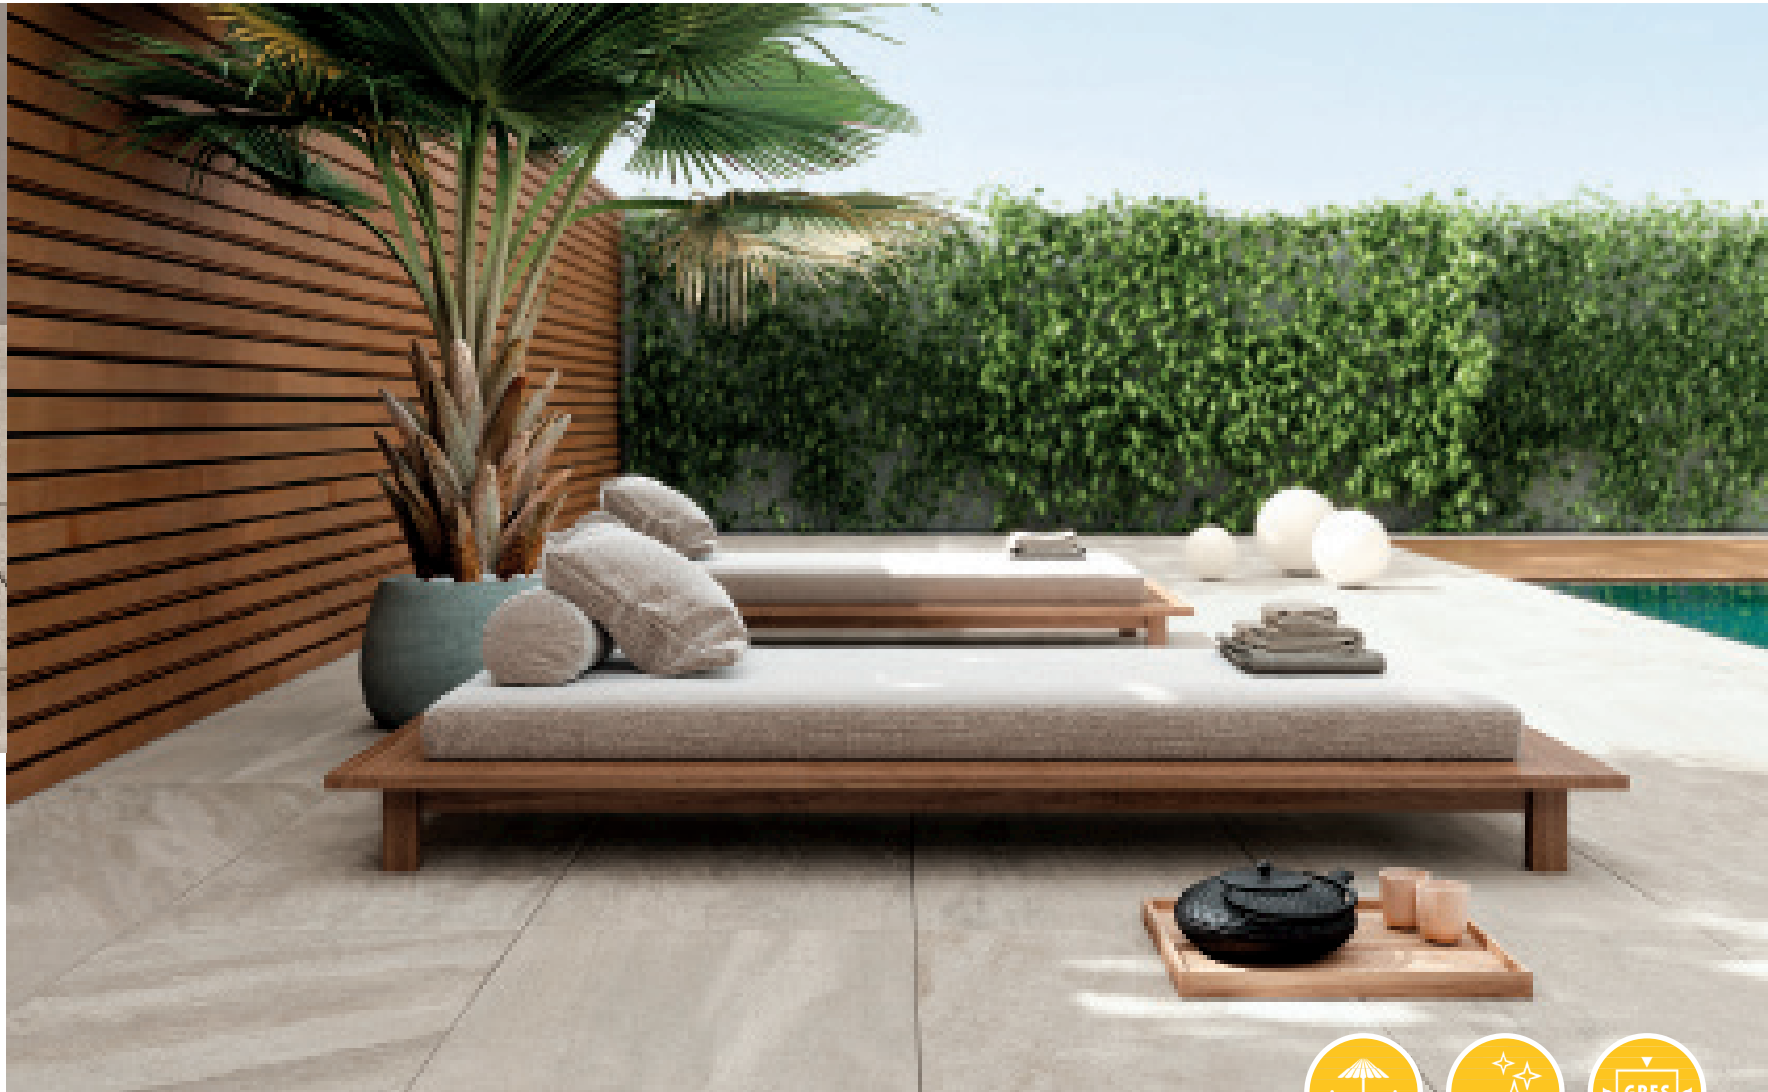

KERAMIEK

Silverlake

Een gloednieuwe vertaling van kwarts sierstenen. Elegante nuances en zachte nerfpatronen. Een neutraal en uitgebalanceerd kleurenpalet. Samengesteld uit wit-, grijstinten én een veelkleurig accent, voor maximale veelzijdigheid. Alleen maar mogelijk dankzij de modernste technieken. Een innovatie, hoe bescheiden deze ook oogt.

GENUANCEERD
GERECTIFICEERD
ITALIAANS DESIGN
GRES PORCELLENATO

Op de foto:

Links: Resia
Rechts: Braies