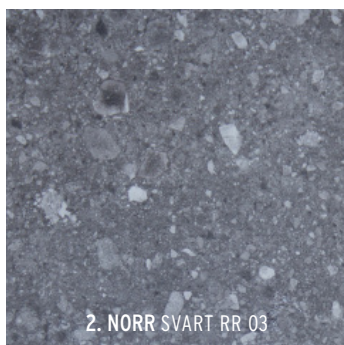

NORR (2.0)	60 x 60 x 2	90 x 90 x 2	120 x 120 x 2
1. GRA RR 02	√*	√	√*
2. SVART RR 03	√*	√*	
3. VIT RR 01	√*	√	
4. FARGE RR05	√*		

Beschikbaarheid (√) | Kijk voor adviesprijzen op: www.mbituin.nl | *Op bestelling leverbaar