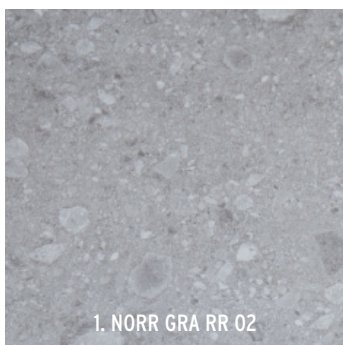

NORR (2.0)	60 x 60 x 2	90 x 90 x 2	120 x 120 x 2
1. GRA RR 02	√*	√	√*
2. SVART RR 03	√*	√*	
3. VIT RR 01	√*	√	
4. FARGE RR05	√*		

Beschikbaarheid (√) | Kijk voor adviesprijzen op: www.mbituin.nl | *Op bestelling leverbaar