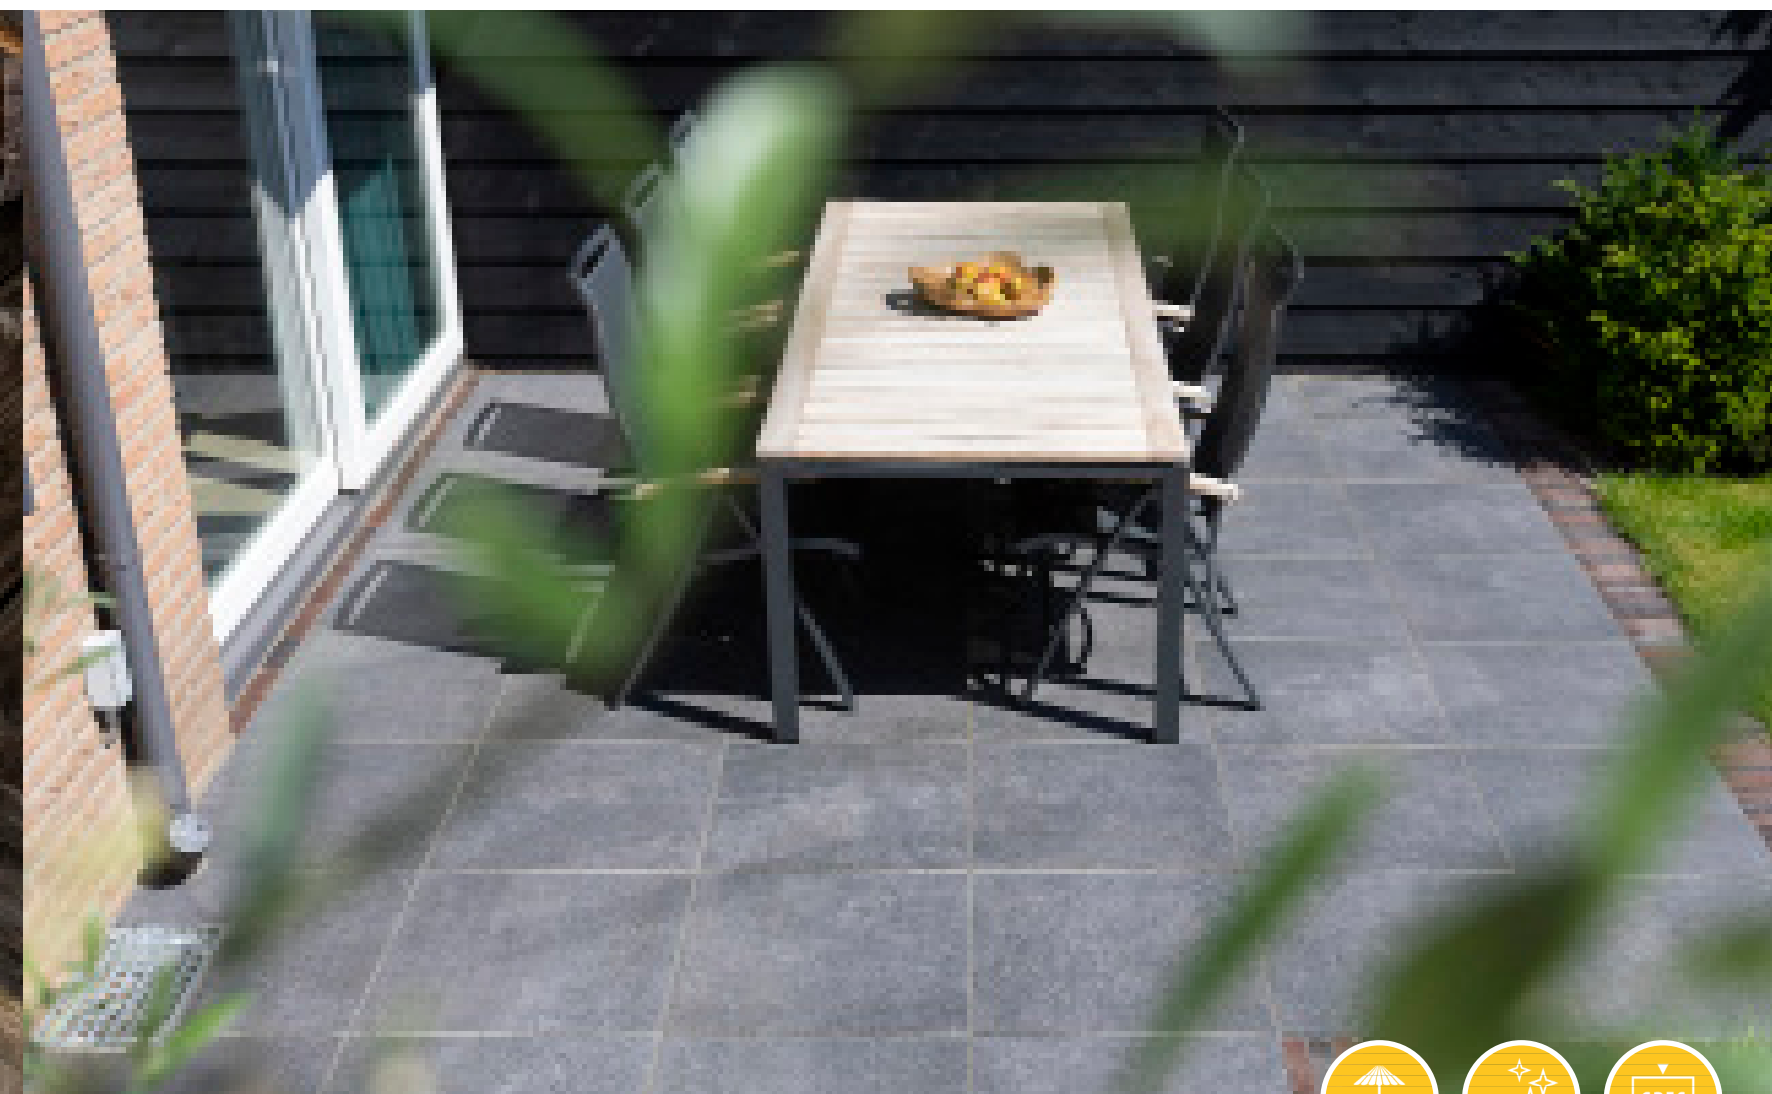

TWENTYGRES®

Velar

De architectonische designtaal van beton is heel succesvol. Velar is zo'n mooi voorbeeld: heel divers dankzij de onvoorspelbare, zachte patronen met precies die subtiele nuances die het materiaal zo aantrekkelijk maken. Beschikbaar in een drietal mooie kleurstellingen zodat het overal bij te passen is.

ZACHT
SUBTIEL
GENUANCEERD
PORCELLENATO

Op de foto:

Links: Velar Greige

Rechts: Velar Fumo