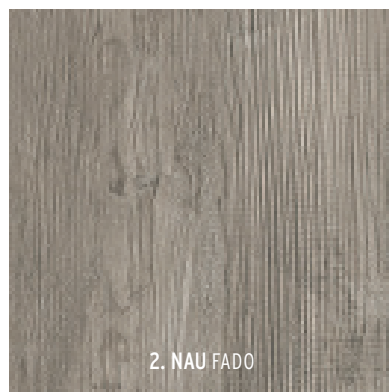

KERAMIEK

NAU	60 x 60 x 2
1. INDU NA02	✓*
2. FADO NA01	✓*

Beschikbaarheid (✓) | Kijk voor adviesprijzen op: www.mbituin.nl |
*Op bestelling leverbaar