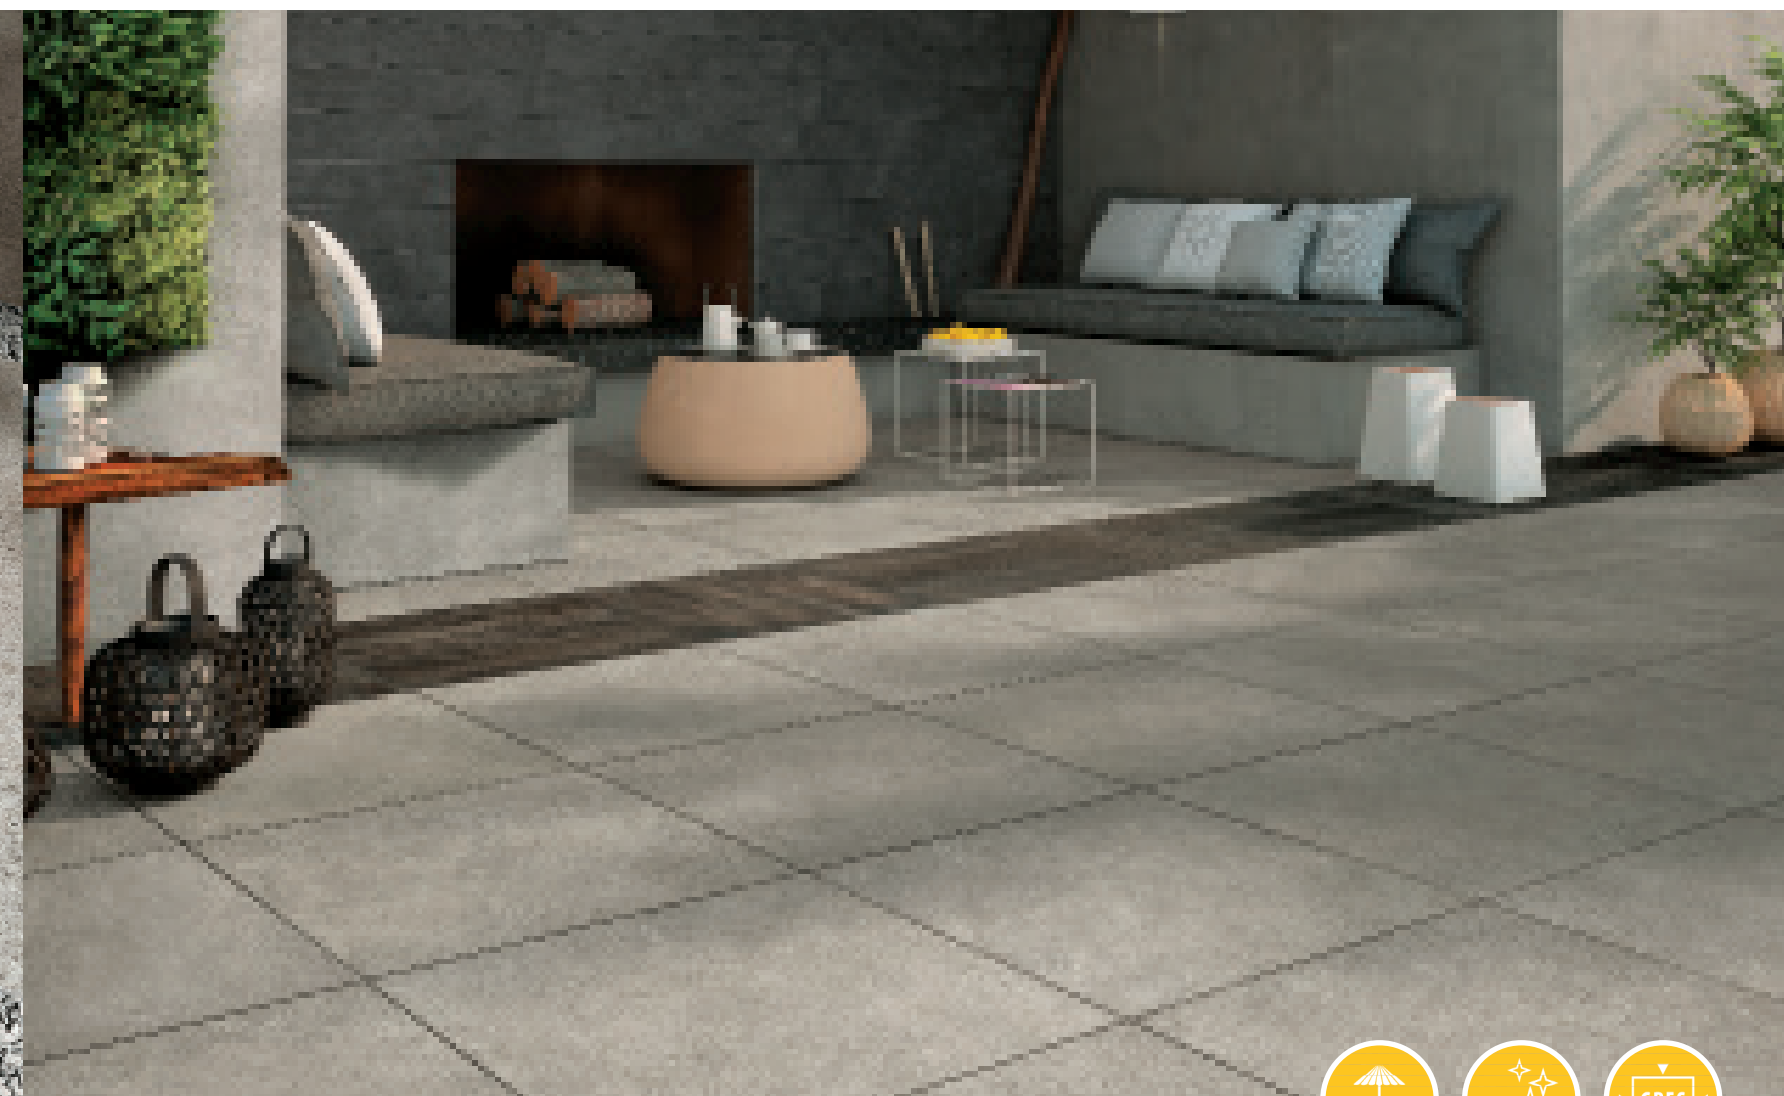

KERAMIEK

Mashup

De Mashup heeft een onconventionele look met cementtinten als uitgangspunt. Ontstaan na zorgvuldig experimenteren door ontwerpers die met de Mashup ultieme uitstraling en design willen bieden. Enerzijds nonchalant en stoer maar dan wel met een architectonische evenwichtigheid.

BETON LOOK
GERECTIFICEERD
ITALIAANS DESIGN
GRES PORCELLENATO

Op de foto:

Links/rechts:
Mashup Block