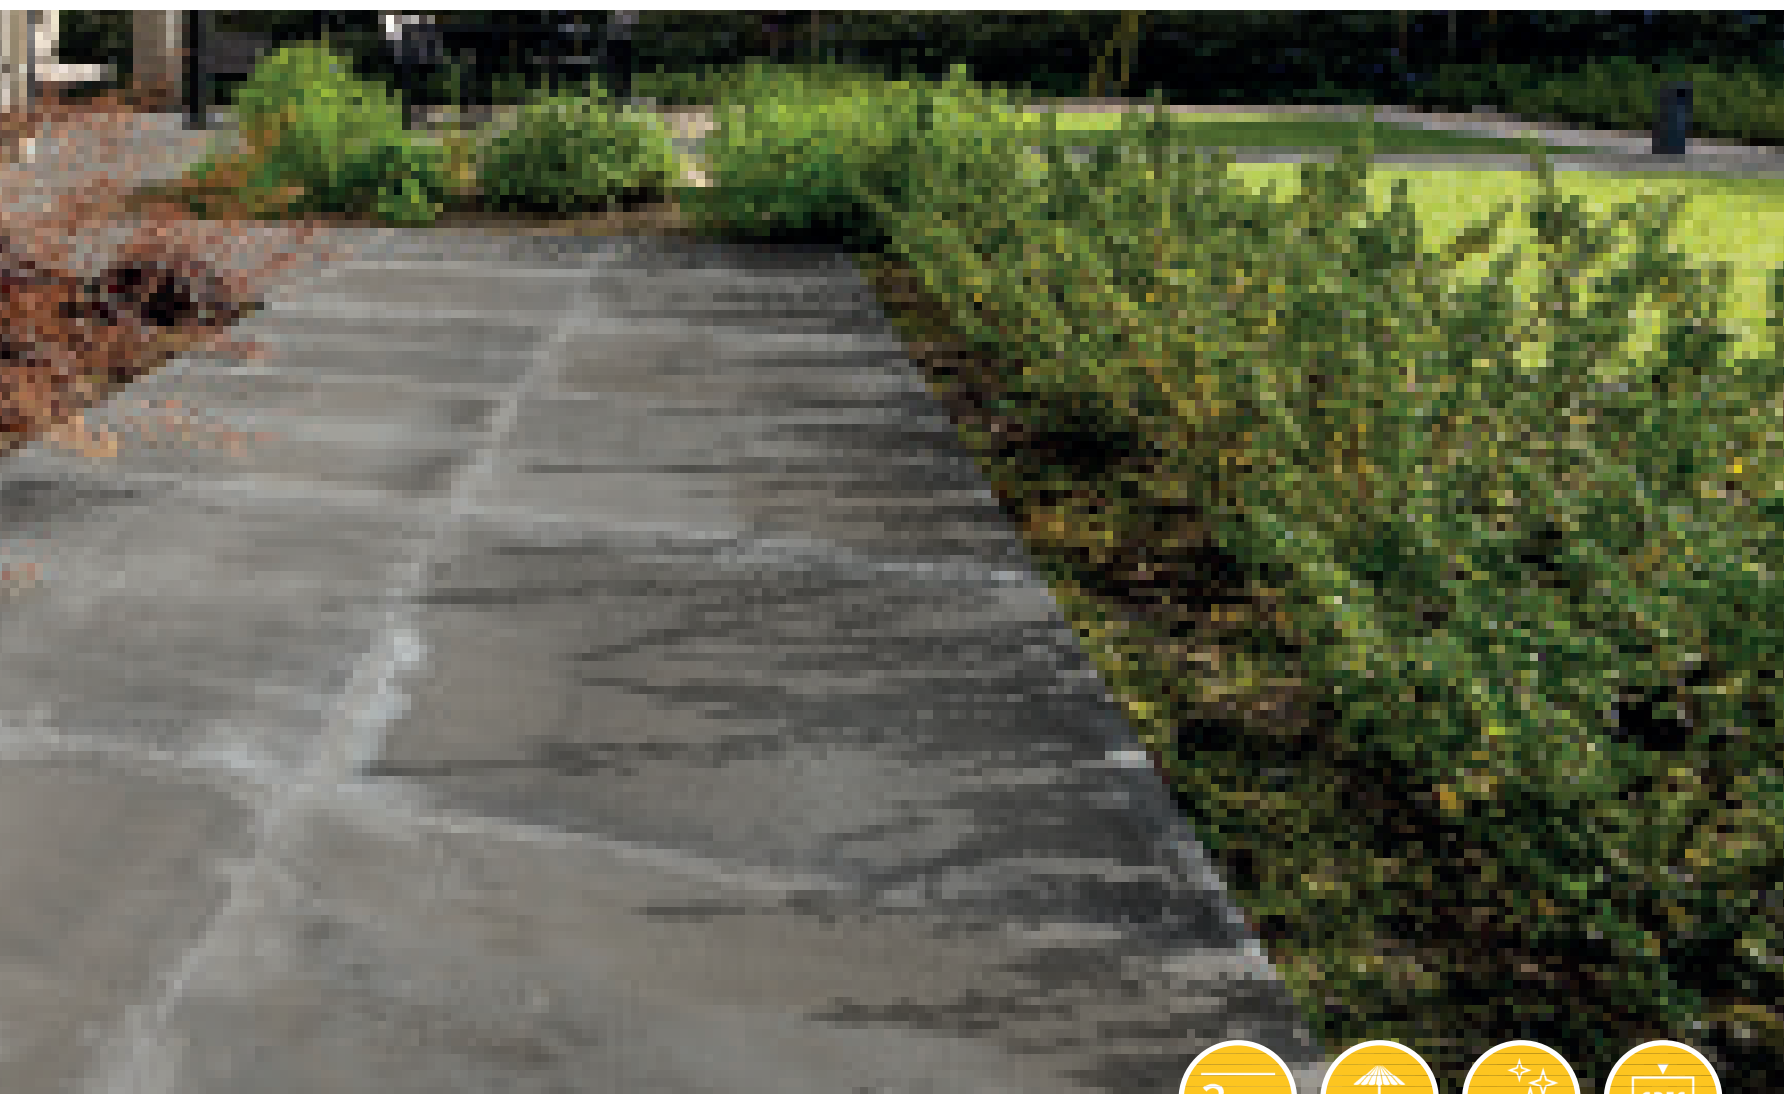

KERAMIEK

Industrial

Dit is industrieel design ten top! Robuuste, grillige designs die als het ware aan het keramische 'doek' zijn toevertrouwt. Heel stoer, nonchalant en modern. De rauwe, verweerde kleuren zijn er in twee tonen. Een veelzijdig donker en een vlamvend roestbruin.

GERECTIFICEERD
ITALIAANS DESIGN
GRES PORCELLENATO

Op de foto:

Iron