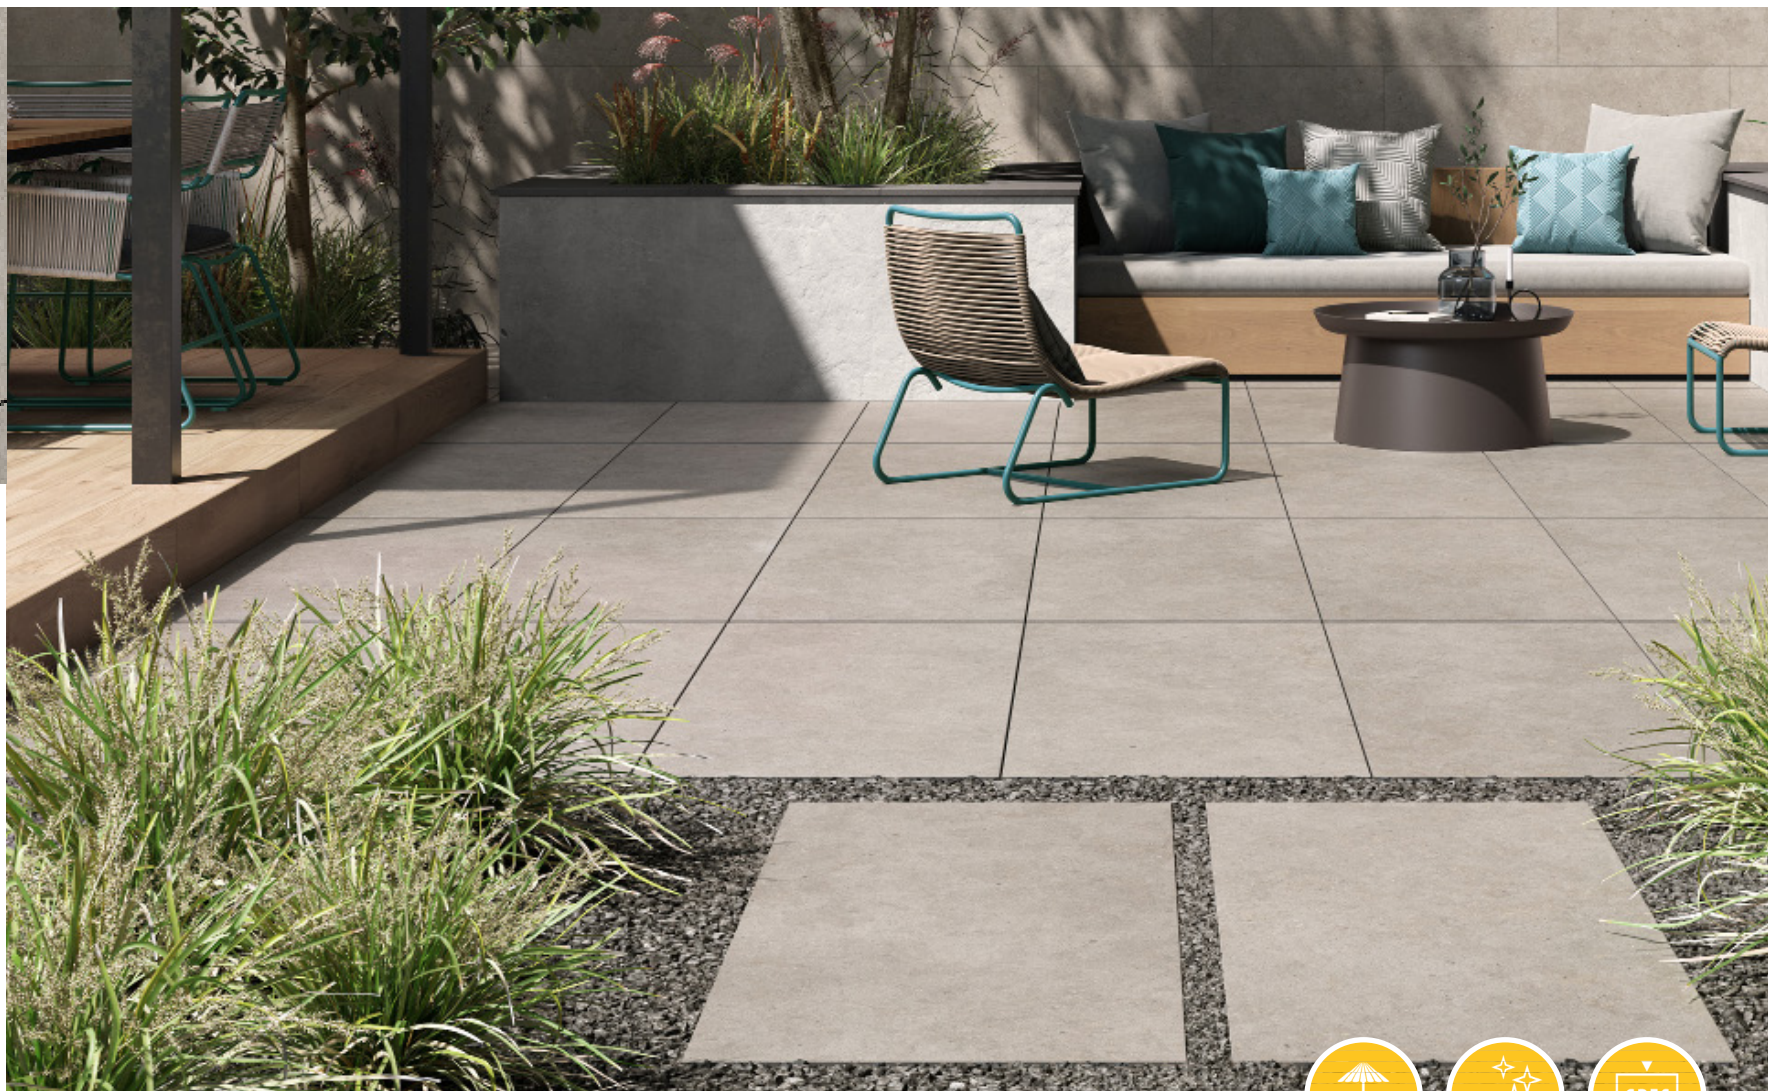

KERAMIEK

Elysian

Elysian is een verzameling van bekende en succesvolle gesteentes. Een zorgvuldig samengestelde, architectonische collectie. Elk design met als uitgangswaarde dat deze op het hoogste esthetische niveau floreert. Elysian is minimalistisch maar toch rijk aan oppervlakte- en materiaaldetails. Een succesvolle balans van kleuren, delicate tinten, reflecties en minerale effecten kenmerken elke tegel.

BETON LOOK
GERECTIFICEERD
ITALIAANS DESIGN
GRES PORCELLENATO

Op de foto:

Links: Glocal Absolute
Rechts: Glocal Classic