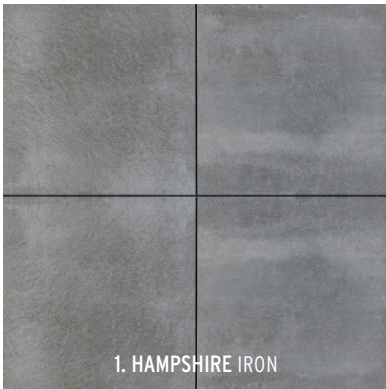

KERAMIEK

1. HAMPSHIRE IRON