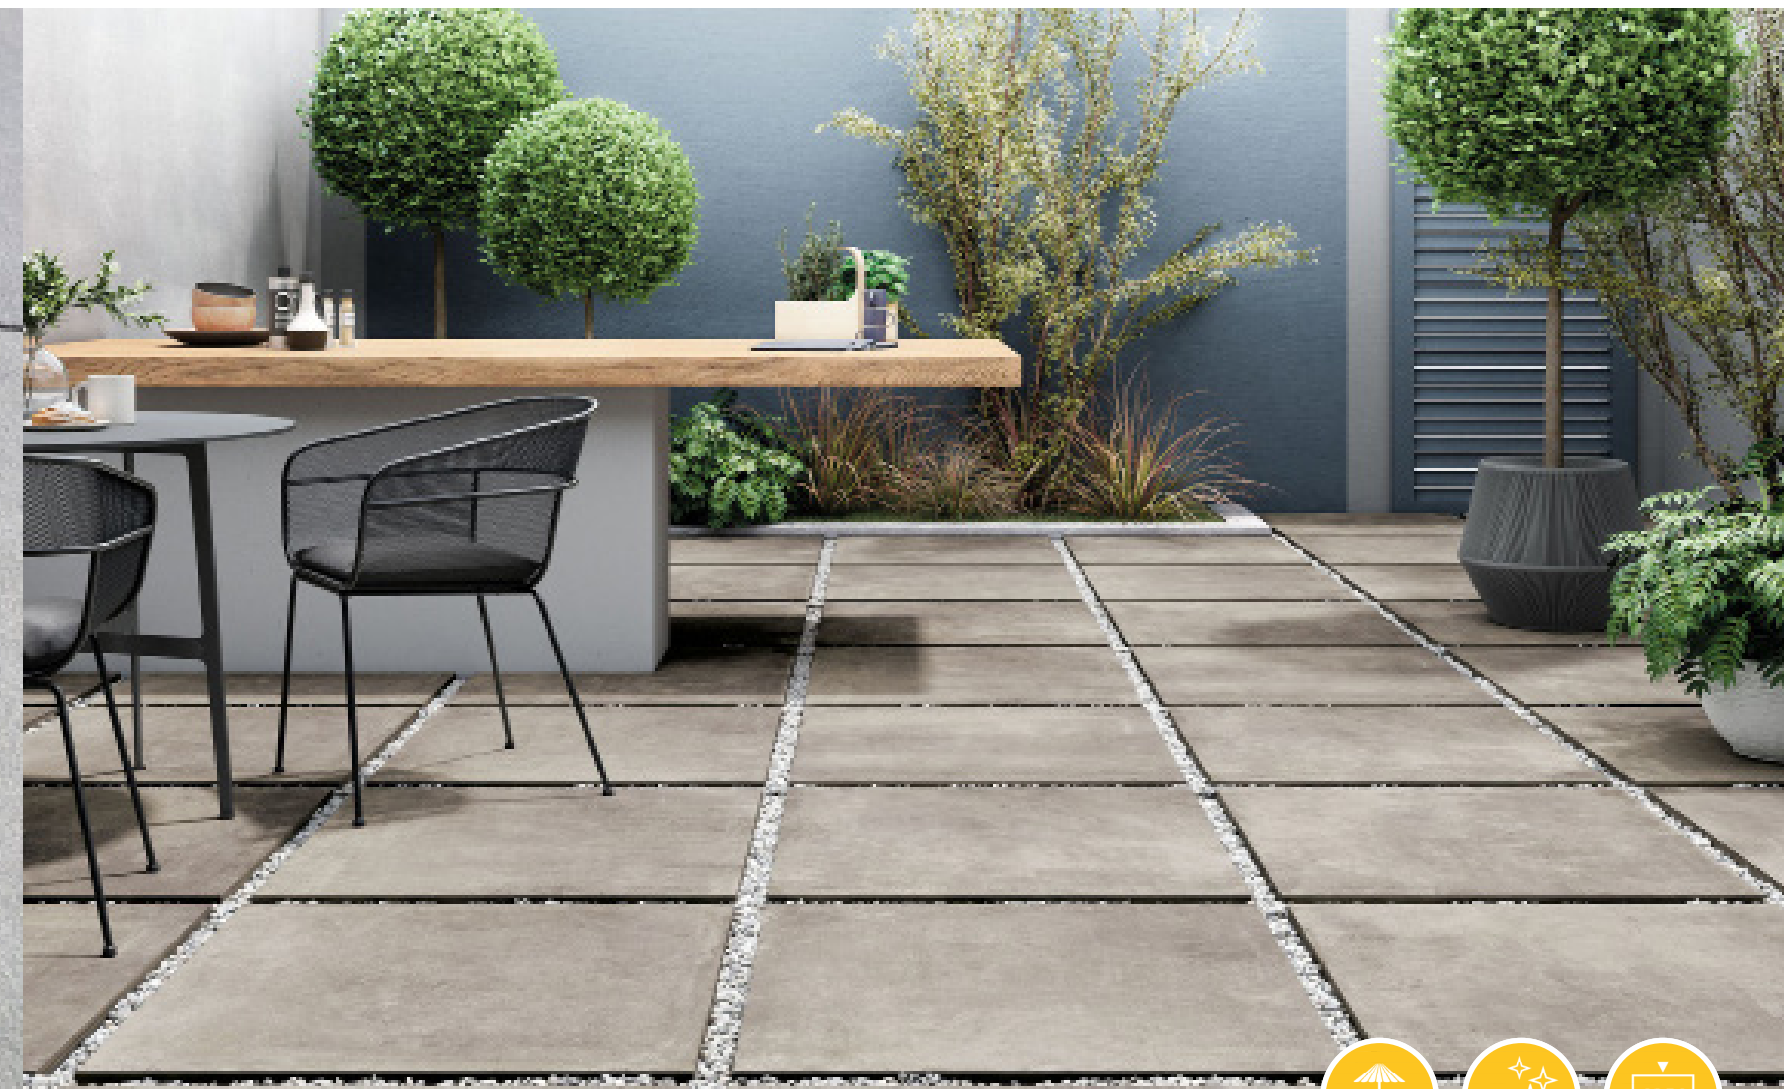

TWENTYGRES®

Ambiance

Ambiance transformeert keramiek naar een avant-garde design-object dankzij diens schilderachtige cementpatronen. Deze passen perfect bij een licht industriële maar bovenal chique uitstraling van je buitenruimte. Drie gevarieerde maar gebalanceerde kleuren die allemaal garant staan voor functionele, bestendige en bovenal elegante aankleding van jouw buitenruimte.

CHIQUE

GEBALANCEERD

GRES PORCELLENATO

Op de foto:

Links: Greige

Rechts: Grigio