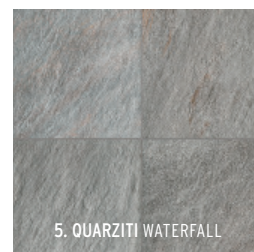

KERAMIEK

QUARZITI	60 x 60 x 2	60 x 30 x 2	120 x 60 x 2	90 x 45 x 2	60 x 33 x 2
1. GLACIER QR 01	√*	√*	√*	√*	√*
2. MANTLE QR 05	√	√*	√*	√*	√*
3. MOUNTAINS QR 02	√	√*	√*	√*	√*
4. RIVER QR 04	√*	√*	√*	√*	√*
5. WATERFALL QR 03	√	√*	√*	√*	√*

Beschikbaarheid (√) | Kijk voor adviesprijzen op: www.mbituin.nl | *Op bestelling leverbaar