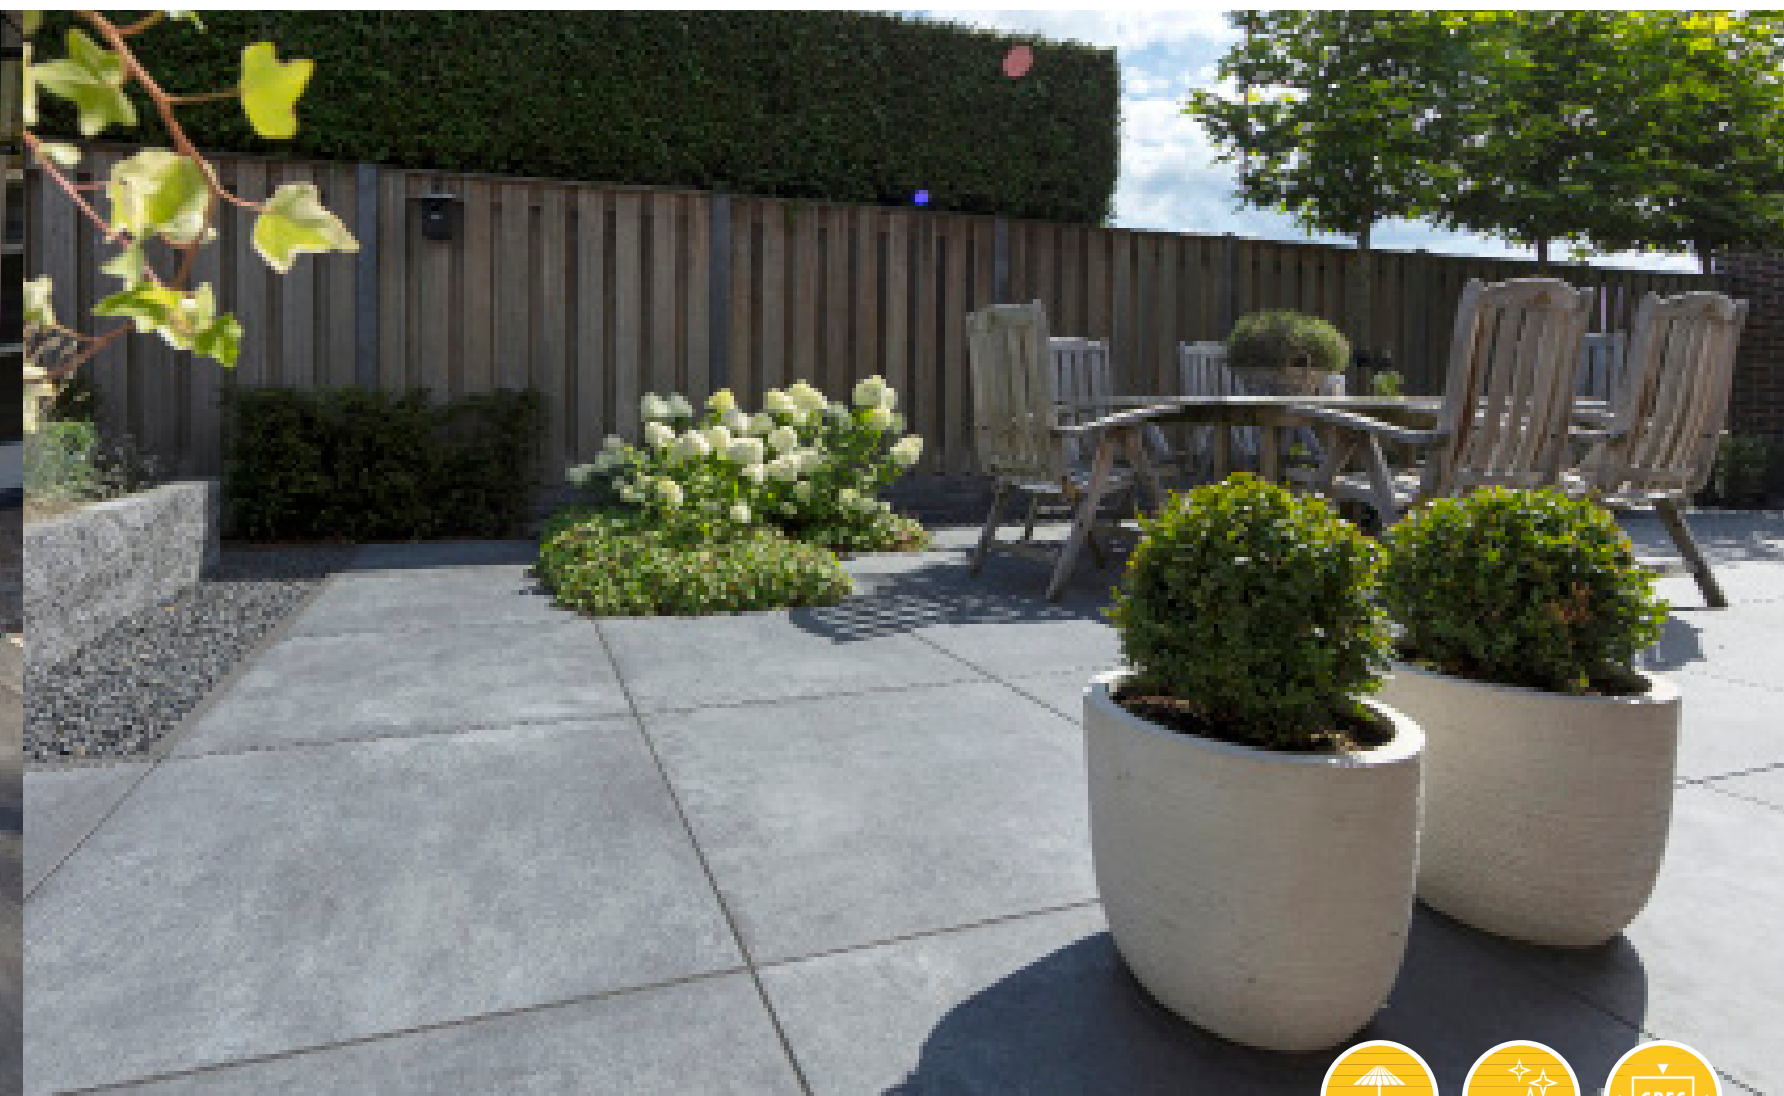

KERAMIEK

Cemento

Beton is een levend materiaal dat designers en ontwerpers graag gebruiken. Met materialen van beton zijn oneindig veel mogelijkheden te bedenken. Mirage is hierdoor geïnspireerd geraakt en heeft de industriële eigenschappen vertaald naar de fraaie serie: Cemento. De eigen look van een betonnen vloer, gecombineerd met de laatste keramische hoogstandjes. Een robuuste, eigentijdse serie. Ook verkrijgbaar in koninklijk grootformaat.

BETONLOOK
GERECTIFICEERD
ITALIAANS DESIGN
GRES PORCELLENATO
KONINKLIJK FORMAAT

Op de foto:

Links: Basalto

Rechts: Cemento Cemento