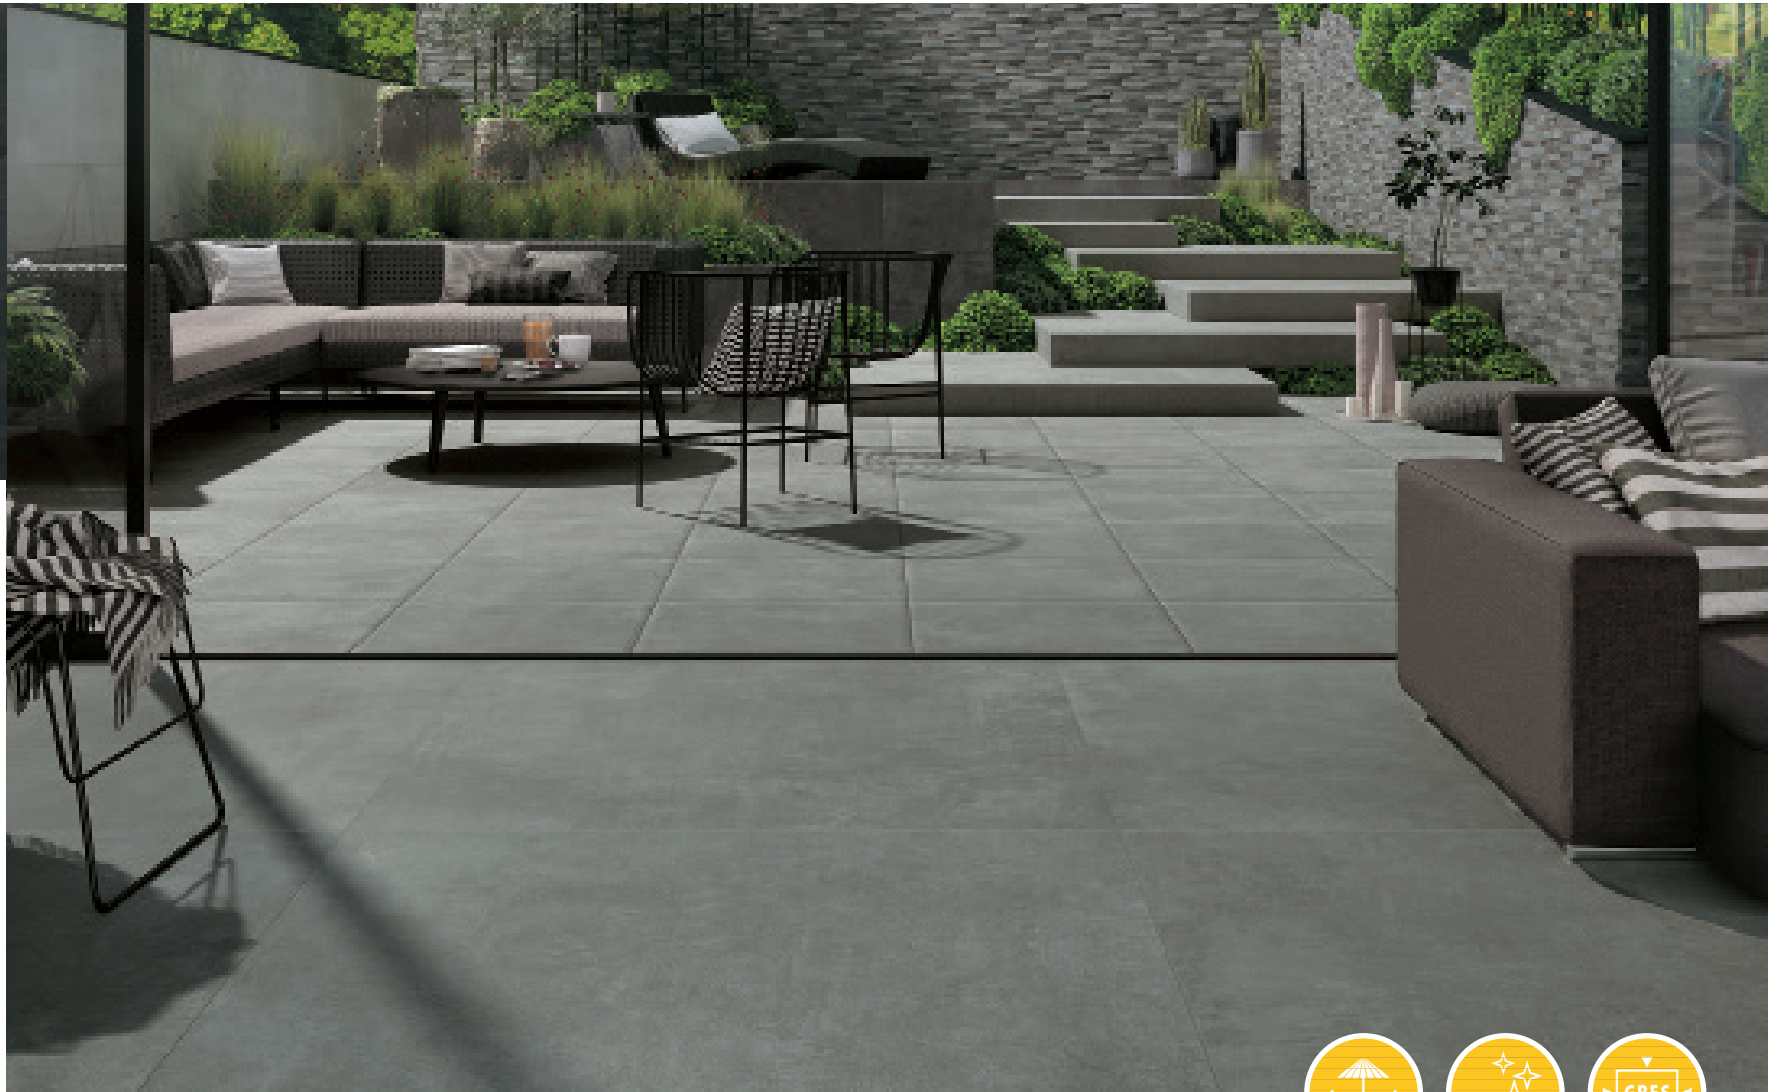

KERAMIEK

Glocal

Eén van de grootste krachten van Mirage is het ontwerpen van subtiele cementtinten. Juist onze Italiaanse partner begrijpt als geen ander wat ons zo aanspreekt aan dit materiaal. Het neutrale en tegelijk veelzijdige wat zo eigen is aan cement. Zij hebben het vermogen gladde, 'doorleefde' cementtinten te vertalen naar hoogwaardige keramiek. Compleet met gedetailleerde krasjes en lichte kleurnuances. De kleuren lopen uiteen van subtiel taupe tot donker. Dit pallet laat zich heel makkelijk inpassen in moderne, trendy tuinen.

BETON LOOK
GERECTIFICEERD
ITALIAANS DESIGN
GRES PORCELLENATO

Op de foto:

Links: Glocal Absolute
Rechts: Glocal Classic