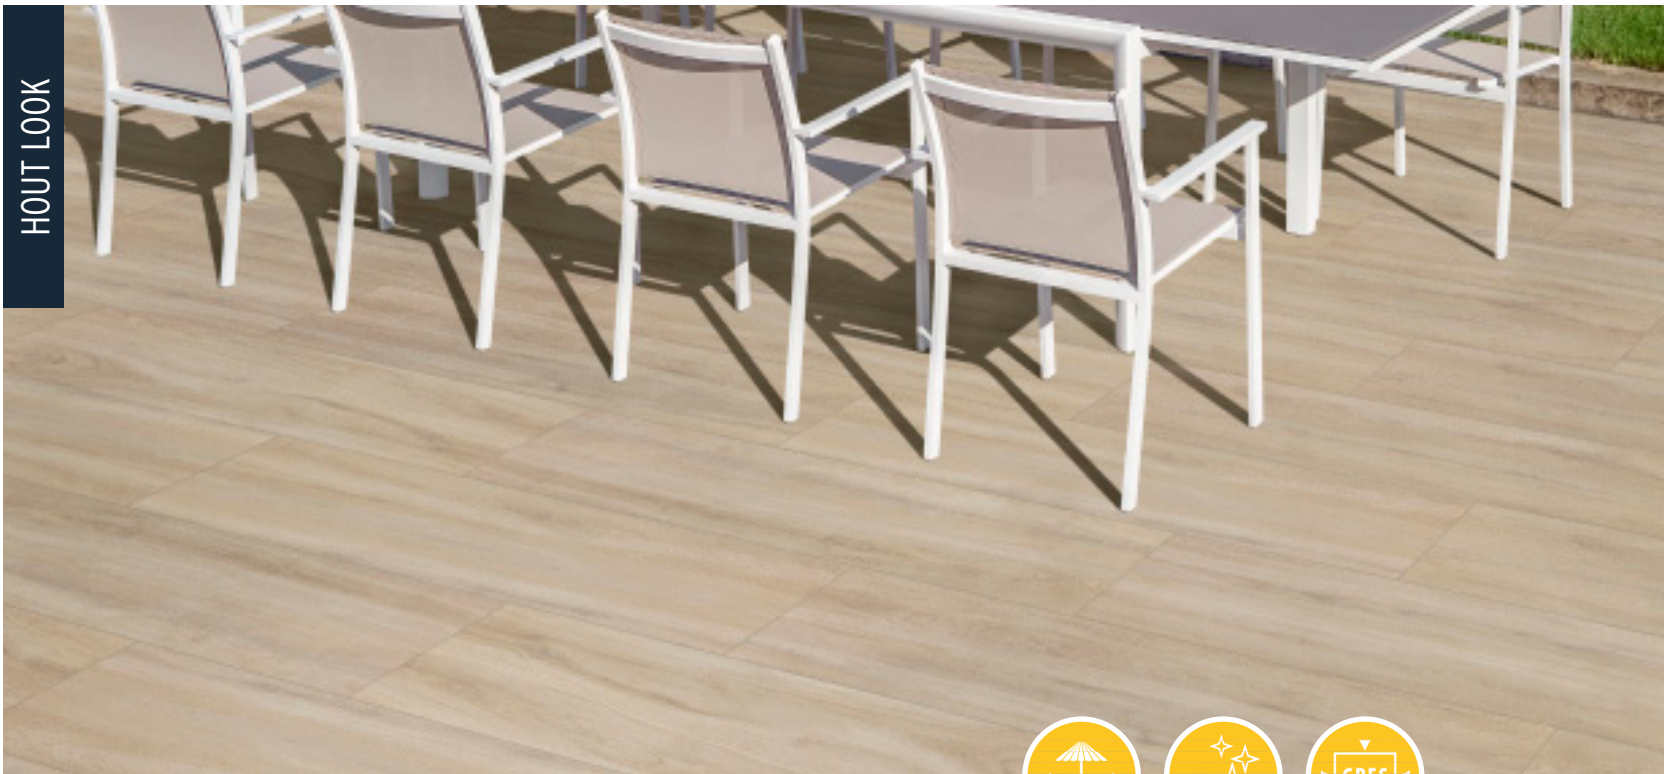

HOUD LOOK

Parket

Er zijn zoveel goede redenen om te kiezen voor een hout design. Het is natuurlijk, nonchalant en smaakvol maar als het keramiek betreft, ook nog eens zeer bestendig. Zorgeloos genieten van al het natuurlijke wat hout te bieden heeft, zonder je druk te hoeven maken over slijtage of verwerking van het materiaal.

STOER
BESTENDIG
NONCHALANT
FULL COLOURED BODY