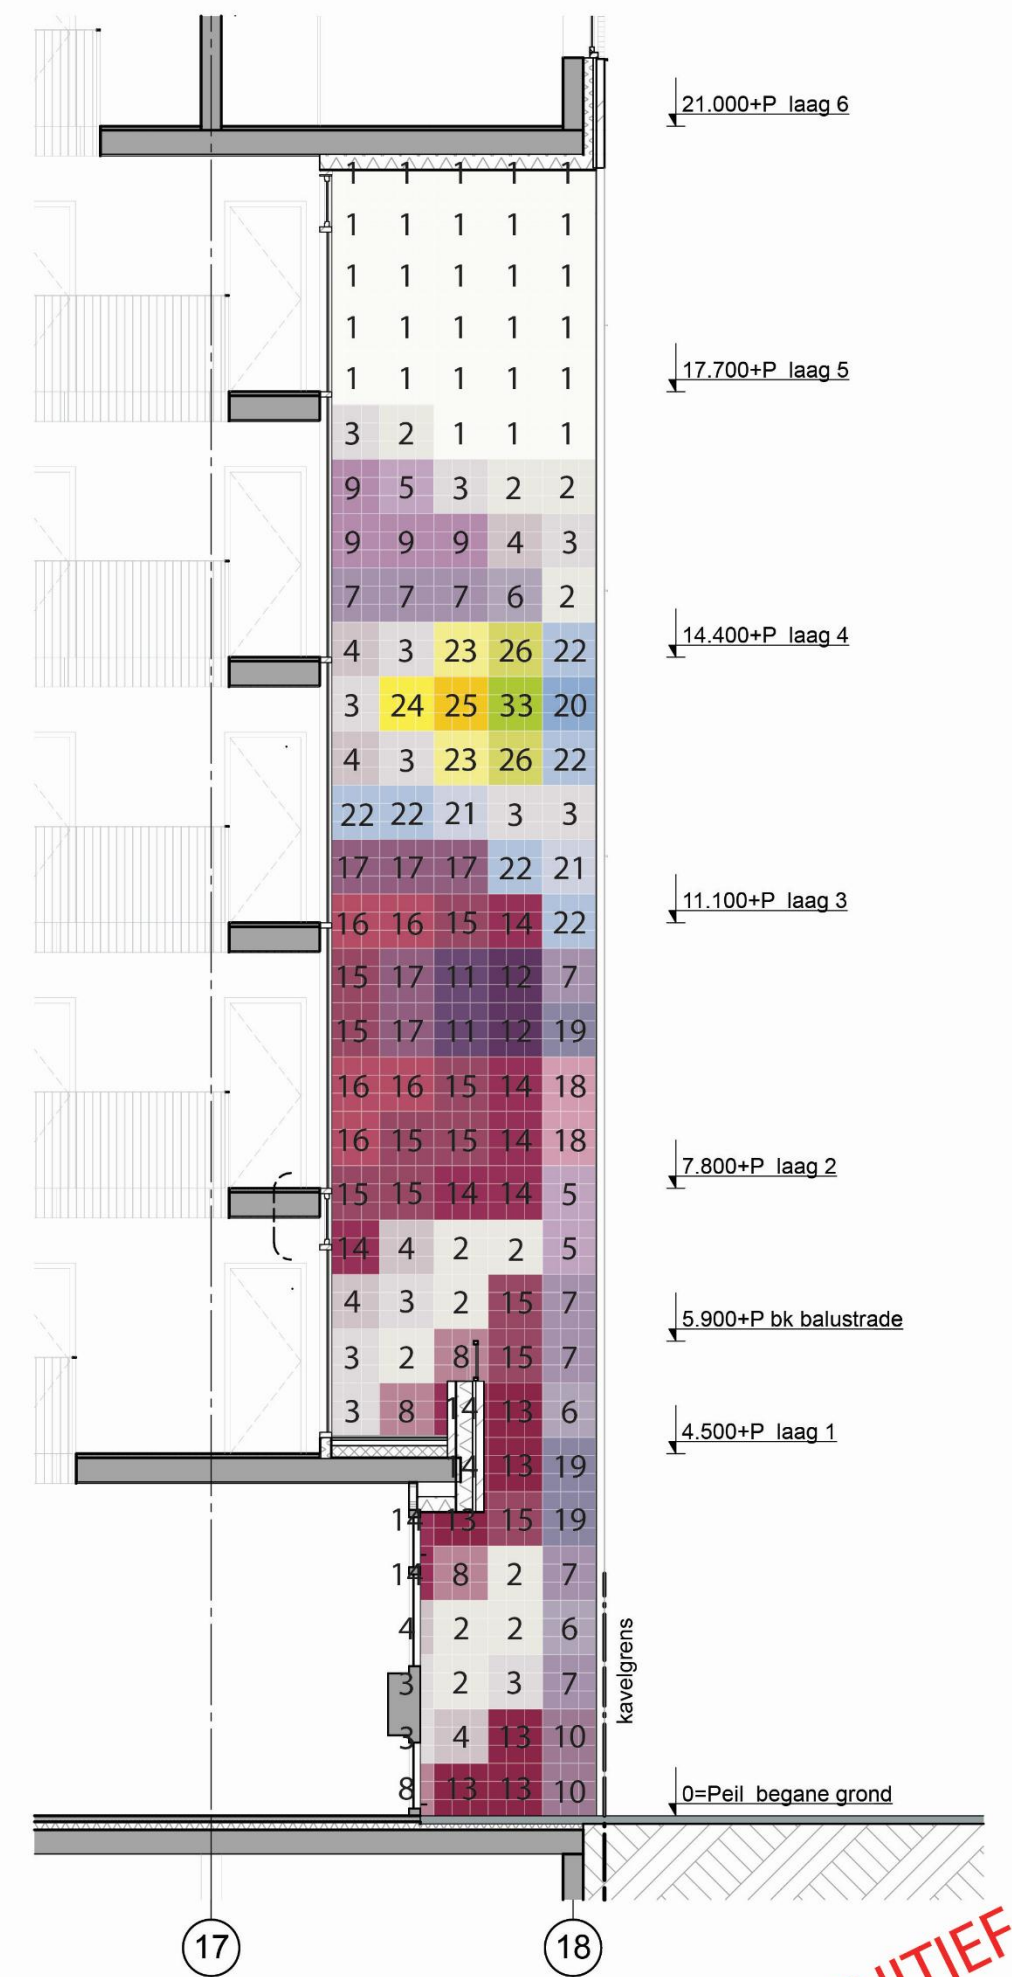

SeARCH bv

SeARCH bv
Hamerstraat 3
NL-1021 JT Amsterdam

T+31 (0)20 788 99 00
F+31 (0)20 788 99 11
info@search.nl
www.search.nl

werk Gershwin kavel 11 & 12

onderwerp Tegelwerk St.Joris

opdrachtgever AM/BAM
fase BA

1305

formaat A3
schaal 1:100

gewijzigd
getekend 19/08/15

380

DEFINITIEF

detail
67x67 pixels
45 kleuren