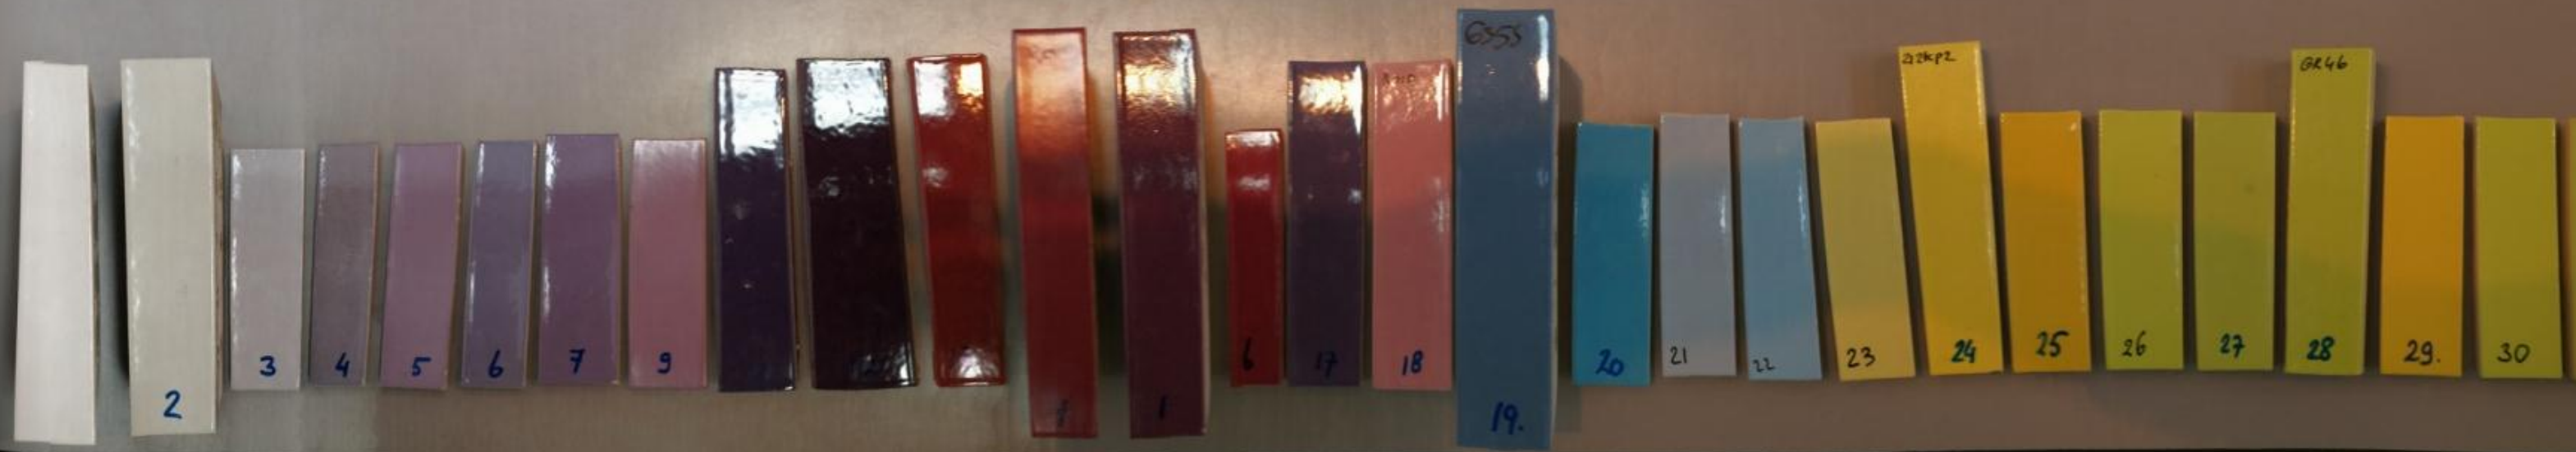

onderwerp Tegelwerk St.Joris

opdrachtgever AM/BAM  
fase BA

**1305**

formaat A3  
schaal 1:100

gewijzigd  
getekend 19/08/15

**380**

**DEFINITIEF**

detail  
67x67 pixels  
45 kleuren