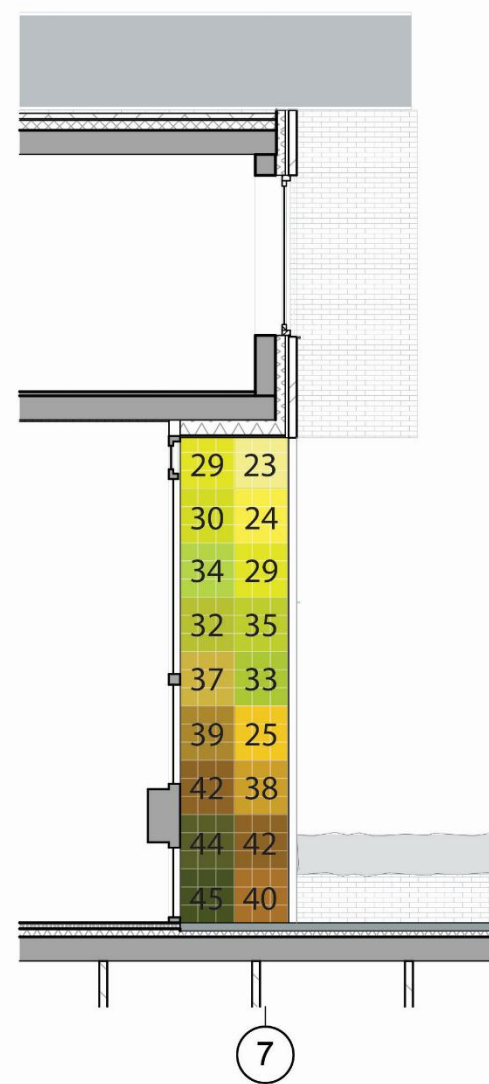

SeARCH bv

SeARCH bv
Hamerstraat 3
NL-1021 JT Amsterdam

T+31 (0)20 788 99 00
F+31 (0)20 788 99 11
info@search.nl
www.search.nl

werk Gershwin kavel 11 & 12

onderwerp Tegelwerk St.Joris

opdrachtgever AM/BAM
fase BA

1305

formaat A3
schaal 1:100

gewijzigd
getekend 19/08/15

380

DEFINITIEF

detail
67x67 pixels
45 kleuren