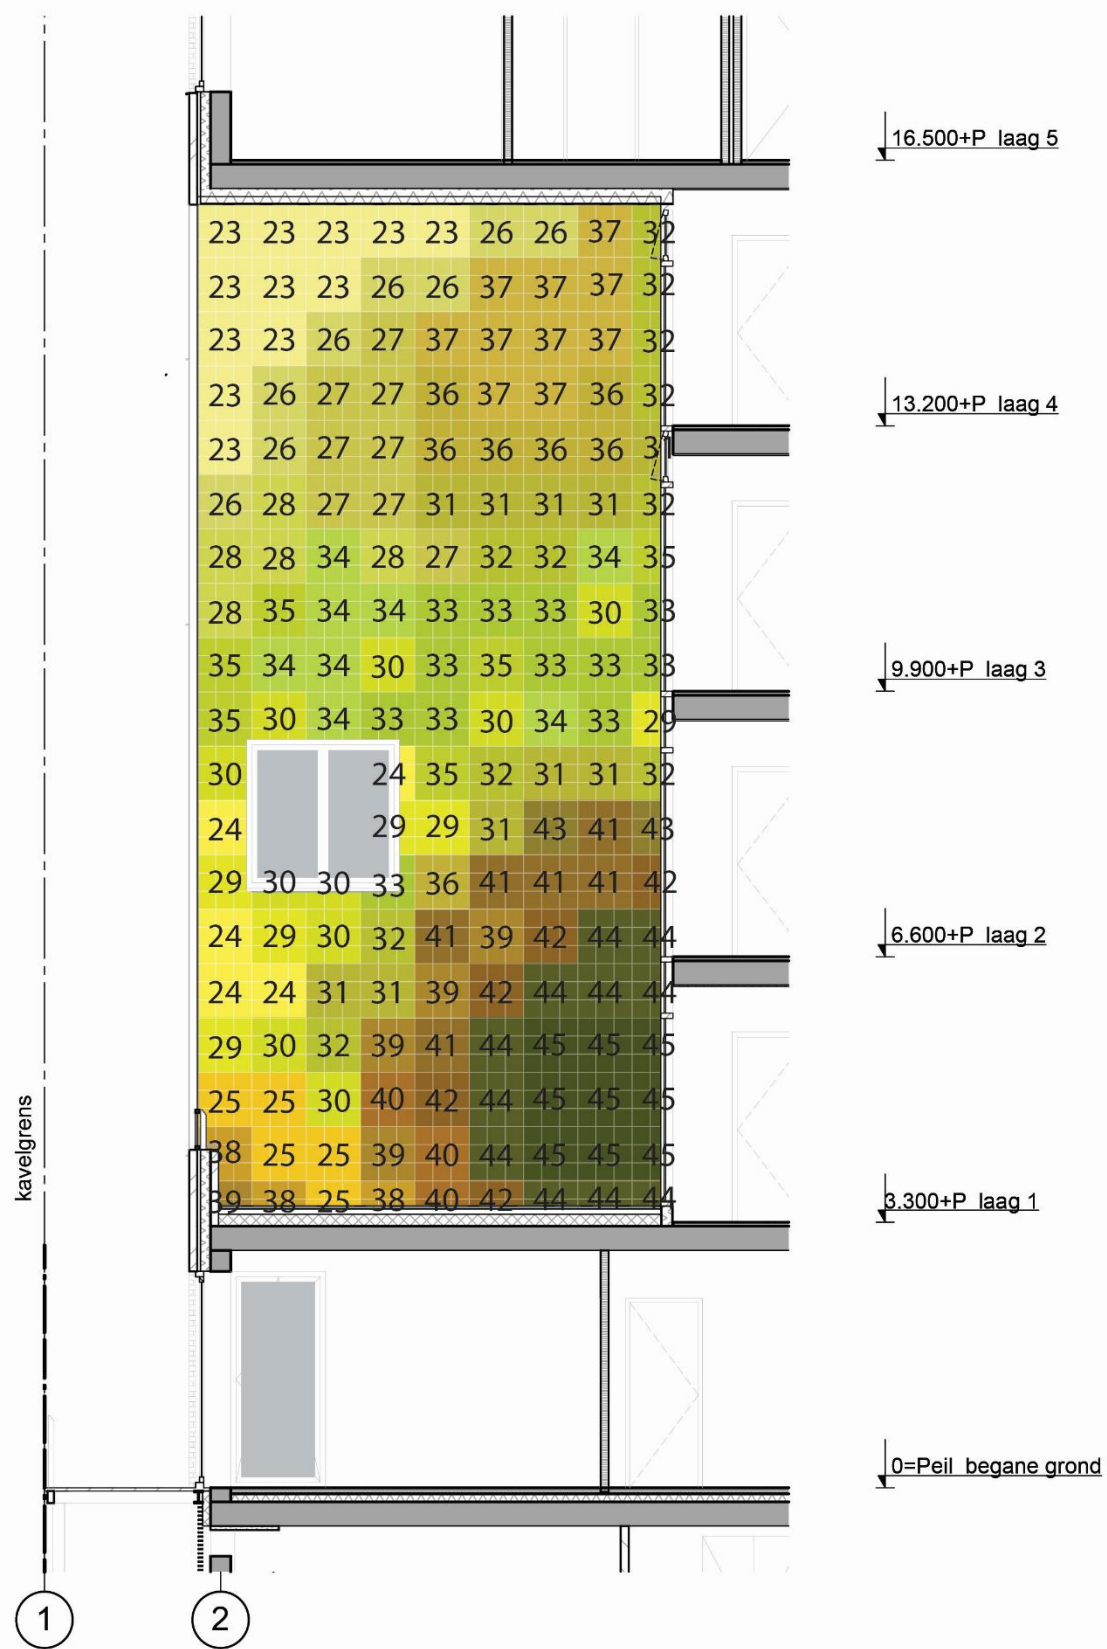

SeARCH bv

SeARCH bv
Hamerstraat 3
NL-1021 JT Amsterdam

T+31 (0)20 788 99 00
F+31 (0)20 788 99 11
info@search.nl
www.search.nl

werk Gershwin kavel 11 & 12

onderwerp Tegelwerk St.Joris

opdrachtgever AM/BAM
fase BA

1305

formaat A3
schaal 1:100

gewijzigd
getekend 19/08/15

380

DEFINITIEF

detail
67x67 pixels
45 kleuren