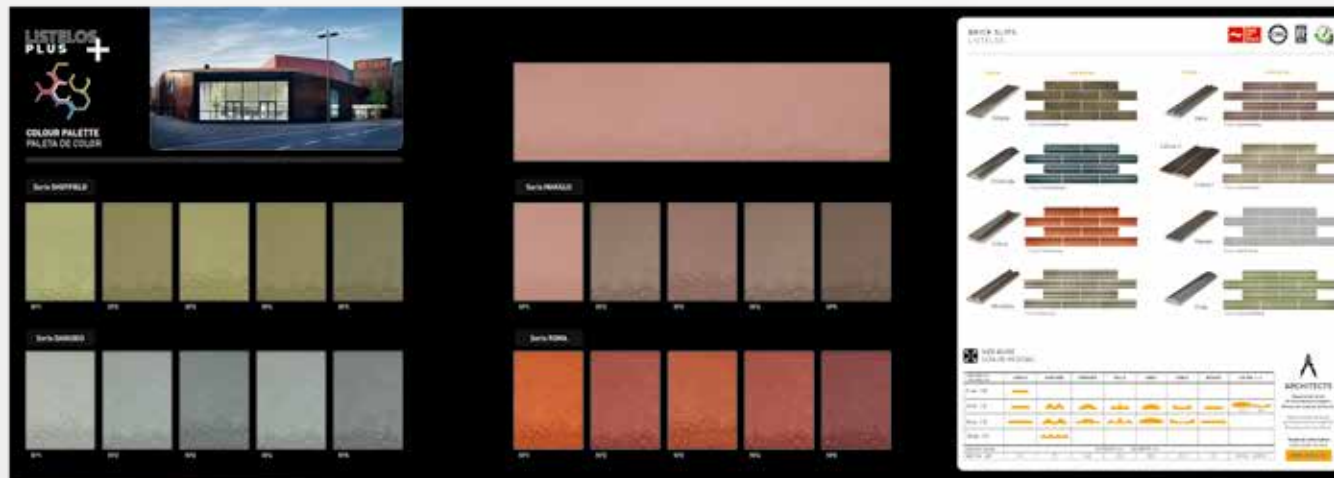

INFO

21 PIECES

0.06

0.04

X: 0.26
Y: 0.30
Z: 0.045