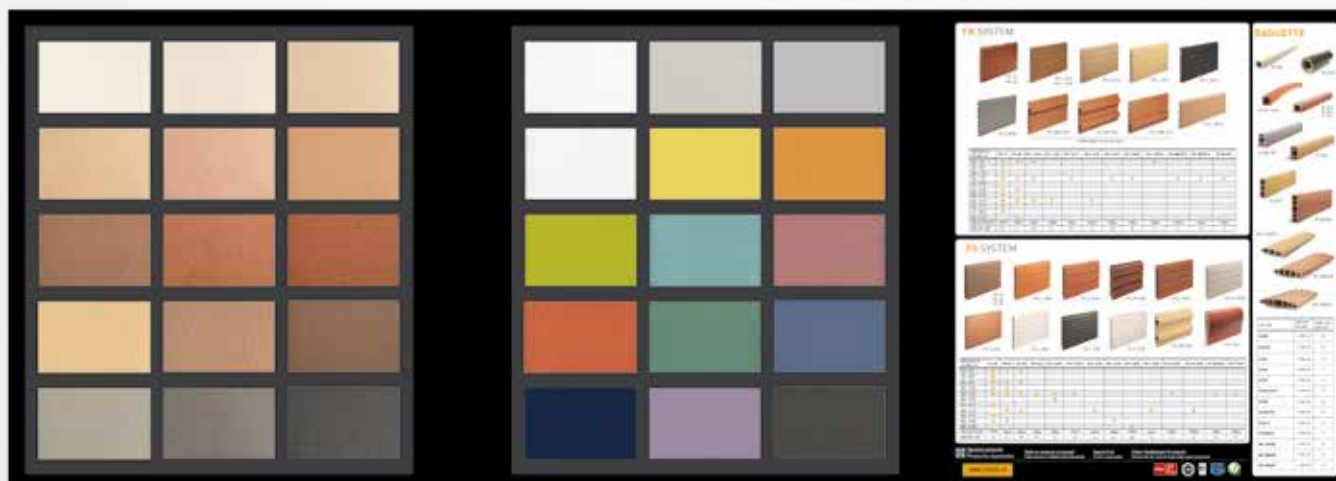

INFO

30 PIECES

0.06

0.04

X: 0.26
Y: 0.30
Z: 0.045

1 BOX

2,500 kgr.